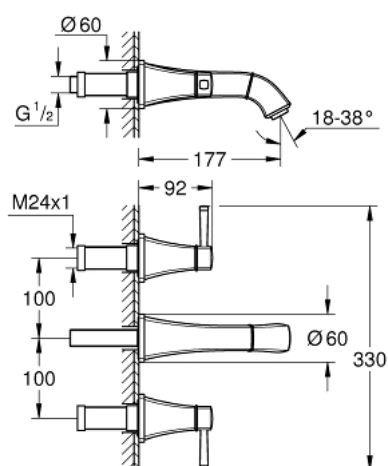

20 622 IG0 GRANDERA MIJEŠALICA ZA UMIVAONIK 1/2", 3 OTVORA M-VELIČINA

OPIS PROIZVODA

- Colour: chrome/gold
- zidna ugradnja
- set za završnu instalaciju za 29 025 002
- bez podžbuknog tijela
- ventili za vruće/hladno s keramičkim glavama 1/2" - 90°
- GROHE LongLife premaz
- GROHE EcoJoy tehnologija upotrebe manje količine vode i savršenog protoka
- maximum flow rate (at 3 bar): 5 l/min
- GROHE AquaGuide prilagodiv perlator
- udaljenost od središta 200 mm
- projekcija 177 mm

20 622 IG0 GRANDERA MIJEŠALICA ZA UMIVAONIK 1/2", 3 OTVORA M-VELIČINA

REZERVNI DIJELOVI, listopada 2021 – now

1: Handle pair (Br. narudžbe 48325IG0)

2: Regulator mlaza (Br. narudžbe 46837G00)

3: Produljenje za osovinu (Br. narudžbe 45988000)