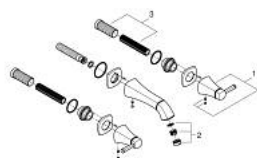

20 622 IG0 GRANDERA MIJEŠALICA ZA UMIVAONIK 1/2", 3 OTVORA M-VELIČINA

OPIS PROIZVODA

- Colour: chrome/gold
- zidna ugradnja
- set za završnu instalaciju za 29 025 002
- bez podžbuknog tijela
- ventili za vruće/hladno s keramičkim glavama 1/2" - 90°
- GROHE LongLife premaz
- GROHE EcoJoy tehnologija upotrebe manje količine vode i savršenog protoka
- maximum flow rate (at 3 bar): 5 l/min
- GROHE AquaGuide prilagodiv perlator
- udaljenost od središta 200 mm
- projekcija 177 mm

20 622 IG0 GRANDERA MIJEŠALICA ZA UMIVAONIK 1/2", 3 OTVORA M-VELIČINA

REZERVNI DIJELOVI, listopada 2021 – now

1: Handle pair (Br. narudžbe 48325IG0)

2: Regulator mlaza (Br. narudžbe 46837G00)

3: Produljenje za osovinu (Br. narudžbe 45988000)