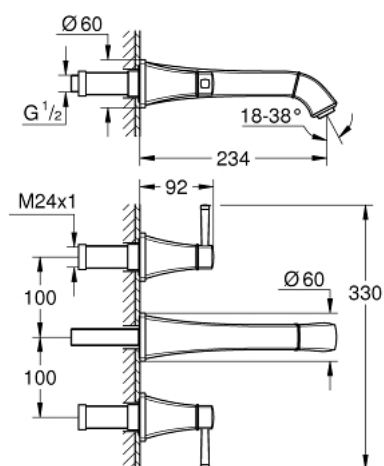

## 20 623 000 GRANDERA MIJEŠALICA ZA UMIVAONIK 1/2", 3 OTVORA L-VELIČINA

### OPIS PROIZVODA

- Colour: chrome
- zidna ugradnja
- bez podžbuknog tijela
- set za završnu instalaciju za 29 025 002
- ventili za vruće/hladno s keramičkim glavama 1/2" - 90°
- GROHE LongLife premaz
- GROHE EcoJoy tehnologija upotrebe manje količine vode i savršenog protoka
- maximum flow rate (at 3 bar): 5 l/min
- GROHE AquaGuide prilagodiv perlator
- projekcija 234 mm

20 623 000 **GRANDERA MIJEŠALICA ZA UMIVAONIK 1/2", 3 OTVORA**  
**L-VELIČINA**

**REZERVNI DIJELOVI**, listopada 2021 – now

1: Handle pair (Br. narudžbe 48325000)

2: Regulator mlaza (Br. narudžbe 46837000)