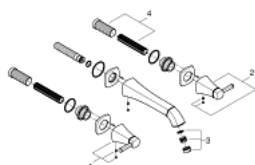

## 20 623 000 GRANDERA MIJEŠALICA ZA UMIVAONIK 1/2", 3 OTVORA L-VELIČINA

### OPIS PROIZVODA

- Colour: chrome
- zidna ugradnja
- bez podžbuknog tijela
- set za završnu instalaciju za 29 025 002
- ventili za vruće/hladno s keramičkim glavama 1/2" - 90°
- GROHE LongLife premaz
- GROHE EcoJoy tehnologija upotrebe manje količine vode i savršenog protoka
- maximum flow rate (at 3 bar): 5 l/min
- GROHE AquaGuide prilagodiv perlator
- projekcija 234 mm

20 623 000 **GRANDERA MIJEŠALICA ZA UMIVAONIK 1/2", 3 OTVORA**  
**L-VELIČINA**

**REZERVNI DIJELOVI**, listopada 2021 – now

1: Handle pair (Br. narudžbe 48325000)

2: Regulator mlaza (Br. narudžbe 46837000)