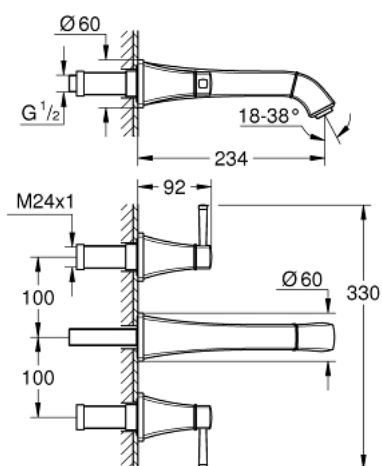

## 20 623 IG0 GRANDERA MIJEŠALICA ZA UMIVAONIK 1/2", 3 OTVORA L-VELIČINA

### OPIS PROIZVODA

- Colour: chrome/gold
- zidna ugradnja
- bez podžbuknog tijela
- set za završnu instalaciju za 29 025 002
- ventili za vruće/hladno s keramičkim glavama 1/2" - 90°
- GROHE LongLife premaz
- GROHE EcoJoy tehnologija upotrebe manje količine vode i savršenog protoka
- maximum flow rate (at 3 bar): 5 l/min
- GROHE AquaGuide prilagodiv perlator
- projekcija 234 mm

### REZERVNI DIJELOVI, listopada 2021 – now

- 1: Handle pair (Br. narudžbe 48325IG0)
- 2: Regulator mlaza (Br. narudžbe 46837G00)
- 3: Produljenje za osovinu (Br. narudžbe 45988000)