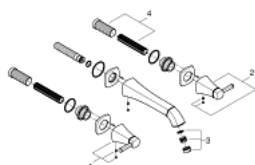

## 20 623 IG0 GRANDERA MIJEŠALICA ZA UMIVAONIK 1/2", 3 OTVORA L-VELIČINA

### OPIS PROIZVODA

- Colour: chrome/gold
- zidna ugradnja
- bez podžbuknog tijela
- set za završnu instalaciju za 29 025 002
- ventili za vruće/hladno s keramičkim glavama 1/2" - 90°
- GROHE LongLife premaz
- GROHE EcoJoy tehnologija upotrebe manje količine vode i savršenog protoka
- maximum flow rate (at 3 bar): 5 l/min
- GROHE AquaGuide prilagodiv perlator
- projekcija 234 mm

### REZERVNI DIJELOVI, listopada 2021 – now

- 1: Handle pair (Br. narudžbe 48325IG0)
- 2: Regulator mlaza (Br. narudžbe 46837G00)
- 3: Produljenje za osovinu (Br. narudžbe 45988000)