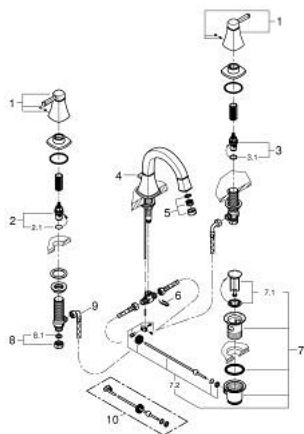

## 20 624 000 GRANDERA MIJEŠALICA ZA UMIVAONIK 1/2", 3 OTVORA M-VELIČINA

### REZERVNI DIJELOVI, listopada 2021 – now

- 1: Handle pair (Br. narudžbe 48325000)
- 2: Keramička kartuša, 1/2" (Br. narudžbe 45882000)
- 2.1: O-brtva Ø18,2 x Ø1,7 (Br. narudžbe 0392400M)
- 3: Keramička kartuša, 1/2" (Br. narudžbe 45883000)
- 3.1: O-brtva Ø18,2 x Ø1,7 (Br. narudžbe 0392400M)
- 4: Sprava za podizanje (Br. narudžbe 48200000)
- 5: Regulator mlaza (Br. narudžbe 46837000)
- 6: Ugradbena spojnica (Br. narudžbe 6554100M)
- 7: Odljevni set 1 1/4" (Br. narudžbe 28910000)
- 7.1: Utičnica (Br. narudžbe 07182000)
- 7.2: Ekscentrična šipka (Br. narudžbe 07052000)
- 8: Vijak 1/2" za spajanje cijevi (Br. narudžbe 1290100M)
- 8.1: Btrva od vlakana Ø18,5 x Ø12 x 2 (Br. narudžbe 0138900M)
- 9: Fleksibilna cijev (Br. narudžbe 45704000)
- 10: Ekscentrična šipka (Br. narudžbe 07341000)\*