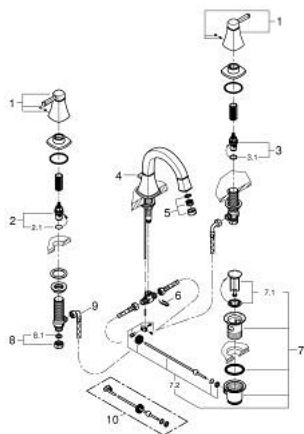

20 624 IG0 GRANDERA MIJEŠALICA ZA UMIVAONIK 1/2", 3 OTVORA M-VELIČINA

OPIS PROIZVODA

- Colour: chrome/gold
- ventili za vruće/hladno s keramičkim glavama 1/2" - 90°
- GROHE LongLife premaz
- GROHE EcoJoy tehnologija upotrebe manje količine vode i savršenog protoka
- maximum flow rate (at 3 bar): 5 l/min
- GROHE AquaGuide prilagodiv perlator
- odljevni set, skočni 1 1/4"
- fleksibilne spojne cijevi, otporne na tlak između izljeva i kutnih ventila
- min. preporučeni tlak 1.0 bar

20 624 IG0 GRANDERA MIJEŠALICA ZA UMIVAONIK 1/2", 3 OTVORA M-VELIČINA

REZERVNI DIJELOVI, listopada 2021 – now

- 1: Handle pair (Br. narudžbe 48325IG0)
- 2: Keramička kartuša, 1/2" (Br. narudžbe 45882000)
- 2.1: O-brtva Ø18,2 x Ø1,7 (Br. narudžbe 0392400M)
- 3: Keramička kartuša, 1/2" (Br. narudžbe 45883000)
- 3.1: O-brtva Ø18,2 x Ø1,7 (Br. narudžbe 0392400M)
- 4: Sprava za podizanje (Br. narudžbe 48200000)
- 5: Regulator mlaza (Br. narudžbe 46837G00)
- 6: Ugradbena spojnica (Br. narudžbe 6554100M)
- 7: Odljevni set 1 1/4" (Br. narudžbe 28910IG0)
- 7.1: Utičnica (Br. narudžbe 07182G00)
- 7.2: Ekscentrična šipka (Br. narudžbe 07052000)
- 8: Vijak 1/2" za spajanje cijevi (Br. narudžbe 1290100M)
- 8.1: Btrva od vlakana Ø18,5 x Ø12 x 2 (Br. narudžbe 0138900M)
- 9: Fleksibilna cijev (Br. narudžbe 45704000)
- 10: Ekscentrična šipka (Br. narudžbe 07341000)*