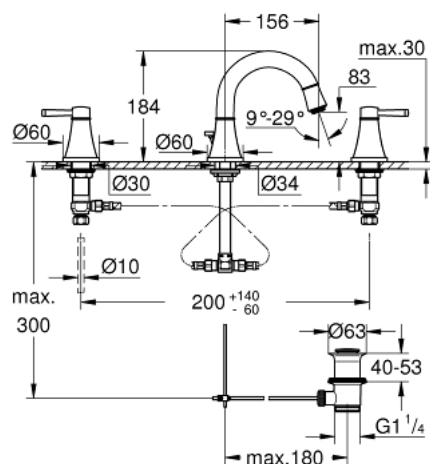

20 624 IG0 GRANDERA MIJEŠALICA ZA UMIVAONIK 1/2", 3 OTVORA M-VELIČINA

OPIS PROIZVODA

- Colour: chrome/gold
- ventili za vruće/hladno s keramičkim glavama 1/2" - 90°
- GROHE LongLife premaz
- GROHE EcoJoy tehnologija upotrebe manje količine vode i savršenog protoka
- maximum flow rate (at 3 bar): 5 l/min
- GROHE AquaGuide prilagodiv perlator
- odljevni set, skočni 1 1/4"
- fleksibilne spojne cijevi, otporne na tlak između izljeva i kutnih ventila
- min. preporučeni tlak 1.0 bar

20 624 IG0 GRANDERA MIJEŠALICA ZA UMIVAONIK 1/2", 3 OTVORA M-VELIČINA

REZERVNI DIJELOVI, listopada 2021 – now

- 1: Handle pair (Br. narudžbe 48325IG0)
- 2: Keramička kartuša, 1/2" (Br. narudžbe 45882000)
- 2.1: O-brtva Ø18,2 x Ø1,7 (Br. narudžbe 0392400M)
- 3: Keramička kartuša, 1/2" (Br. narudžbe 45883000)
- 3.1: O-brtva Ø18,2 x Ø1,7 (Br. narudžbe 0392400M)
- 4: Sprava za podizanje (Br. narudžbe 48200000)
- 5: Regulator mlaza (Br. narudžbe 46837G00)
- 6: Ugradbena spojnica (Br. narudžbe 6554100M)
- 7: Odljevni set 1 1/4" (Br. narudžbe 28910IG0)
- 7.1: Utičnica (Br. narudžbe 07182G00)
- 7.2: Ekscentrična šipka (Br. narudžbe 07052000)
- 8: Vijak 1/2" za spajanje cijevi (Br. narudžbe 1290100M)
- 8.1: Btrva od vlakana Ø18,5 x Ø12 x 2 (Br. narudžbe 0138900M)
- 9: Fleksibilna cijev (Br. narudžbe 45704000)
- 10: Ekscentrična šipka (Br. narudžbe 07341000)*