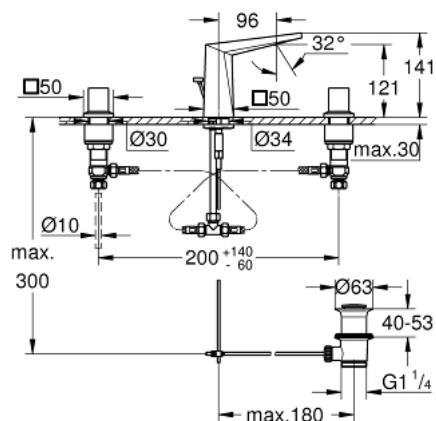

20 626 000 ALLURE BRILLIANT MIJEŠALICA ZA UMIVAONIK 1/2", 3 OTVORA M-VELIČINA

OPIS PROIZVODA

- Colour: chrome
- keramičke glave 1/2", 90°
- GROHE LongLife premaz
- GROHE EcoJoy tehnologija upotrebe manje količine vode i savršenog protoka
- maximum flow rate (at 3 bar): 5 l/min
- low spout with integrated mousseur
- odljevni set, skočni 1 1/4"
- fleksibilne spojne cijevi, otporne na tlak između izljeva i kutnih ventila
- min. preporučeni tlak 1.0 bar

20 626 000 ALLURE BRILLIANT MIJEŠALICA ZA UMIVAONIK 1/2", 3 OTVORA M-VELIČINA

REZERVNI DIJELOVI, listopada 2021 – now

- 1: Handle pair (Br. narudžbe 48320000)
- 2: Keramička kartuša, 1/2" (Br. narudžbe 45882000)
- 2.1: O-brtva Ø18,2 x Ø1,7 (Br. narudžbe 0392400M)
- 3: Keramička kartuša, 1/2" (Br. narudžbe 45883000)
- 3.1: O-brtva Ø18,2 x Ø1,7 (Br. narudžbe 0392400M)
- 4: Šipka za gornji dio sifona (Br. narudžbe 46787000)
- 5: Spoj (Br. narudžbe 46794000)
- 6: Ograničavač protoka (Br. narudžbe 48160000)
- 7: Kontra matica (Br. narudžbe 46671000)
- 8: Kompenzacijska jedinica 3/8" (Br. narudžbe 12914000)
- 8.1: Brtva (Br. narudžbe 45279000)
- 9: Odljevni set 1 1/4" (Br. narudžbe 28910000)
- 9.1: Utičnica (Br. narudžbe 07182000)
- 9.2: Ekscentrična šipka (Br. narudžbe 07052000)
- 10: Vijak 1/2" za spajanje cijevi (Br. narudžbe 1290100M)
- 10.1: Brtva od vlakana Ø18,5 x Ø12 x 2 (Br. narudžbe 0138900M)
- 11: Fleksibilna cijev (Br. narudžbe 45704000)
- 12: Ključ za ugradnju (Br. narudžbe 19017000)*
- 13: Ekscentrična šipka (Br. narudžbe 07341000)*
- 14: Vijčana matica 1/2" x 14,5 mm (Br. narudžbe 1290200M)*