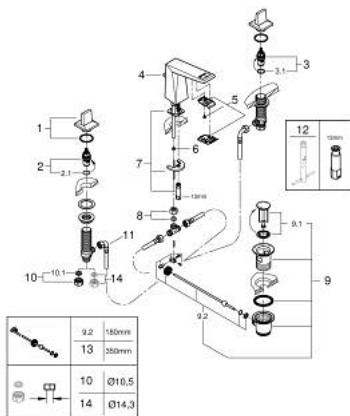

20 626 000 ALLURE BRILLIANT MIJEŠALICA ZA UMIVAONIK 1/2", 3 OTVORA M-VELIČINA

OPIS PROIZVODA

- Colour: chrome
- keramičke glave 1/2", 90°
- GROHE LongLife premaz
- GROHE EcoJoy tehnologija upotrebe manje količine vode i savršenog protoka
- maximum flow rate (at 3 bar): 5 l/min
- low spout with integrated mousseur
- odljevni set, skočni 1 1/4"
- fleksibilne spojne cijevi, otporne na tlak između izljeva i kutnih ventila
- min. preporučeni tlak 1.0 bar

20 626 000 ALLURE BRILLIANT MIJEŠALICA ZA UMIVAONIK 1/2", 3 OTVORA M-VELIČINA

REZERVNI DIJELOVI, listopada 2021 – now

- 1: Handle pair (Br. narudžbe 48320000)
- 2: Keramička kartuša, 1/2" (Br. narudžbe 45882000)
- 2.1: O-brtva Ø18,2 x Ø1,7 (Br. narudžbe 0392400M)
- 3: Keramička kartuša, 1/2" (Br. narudžbe 45883000)
- 3.1: O-brtva Ø18,2 x Ø1,7 (Br. narudžbe 0392400M)
- 4: Šipka za gornji dio sifona (Br. narudžbe 46787000)
- 5: Spoj (Br. narudžbe 46794000)
- 6: Ograničavač protoka (Br. narudžbe 48160000)
- 7: Kontra matica (Br. narudžbe 46671000)
- 8: Kompenzacijska jedinica 3/8" (Br. narudžbe 12914000)
- 8.1: Brtva (Br. narudžbe 45279000)
- 9: Odljevni set 1 1/4" (Br. narudžbe 28910000)
- 9.1: Utičnica (Br. narudžbe 07182000)
- 9.2: Ekscentrična šipka (Br. narudžbe 07052000)
- 10: Vijak 1/2" za spajanje cijevi (Br. narudžbe 1290100M)
- 10.1: Brtva od vlakana Ø18,5 x Ø12 x 2 (Br. narudžbe 0138900M)
- 11: Fleksibilna cijev (Br. narudžbe 45704000)
- 12: Ključ za ugradnju (Br. narudžbe 19017000)*
- 13: Ekscentrična šipka (Br. narudžbe 07341000)*
- 14: Vijčana matica 1/2" x 14,5 mm (Br. narudžbe 1290200M)*