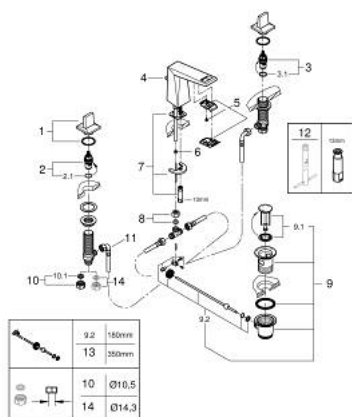

20 626 AL0 ALLURE BRILLIANT MIJEŠALICA ZA UMIVAONIK 1/2", 3 OTVORA M-VELIČINA

OPIS PROIZVODA

- Colour: brushed hard graphite
- keramičke glave 1/2", 90°
- GROHE LongLife premaz
- GROHE EcoJoy tehnologija upotrebe manje količine vode i savršenog protoka
- maximum flow rate (at 3 bar): 5 l/min
- low spout with integrated mousseur
- odljevni set, skočni 1 1/4"
- fleksibilne spojne cijevi, otporne na tlak između izljeva i kutnih ventila
- min. preporučeni tlak 1.0 bar

20 626 AL0 ALLURE BRILLIANT MIJEŠALICA ZA UMIVAONIK 1/2", 3 OTVORA M-VELIČINA

REZERVNI DIJELOVI, listopada 2021 – now

- 1: Handle pair (Br. narudžbe 48320AL0)
- 2: Keramička kartuša, 1/2" (Br. narudžbe 45882000)
- 2.1: O-brtva Ø18,2 x Ø1,7 (Br. narudžbe 0392400M)
- 3: Keramička kartuša, 1/2" (Br. narudžbe 45883000)
- 3.1: O-brtva Ø18,2 x Ø1,7 (Br. narudžbe 0392400M)
- 4: Šipka za gornji dio sifona (Br. narudžbe 46787AL0)
- 5: Spoj (Br. narudžbe 46794AL0)
- 6: Ograničavač protoka (Br. narudžbe 48160000)
- 7: Kontra matica (Br. narudžbe 46671000)
- 8: Kompenzacijska jedinica 3/8" (Br. narudžbe 12914000)
- 8.1: Brtva (Br. narudžbe 45279000)
- 9: Odljevni set 1 1/4" (Br. narudžbe 28910AL0)
- 9.1: Utičnica (Br. narudžbe 07182AL0)
- 9.2: Ekscentrična šipka (Br. narudžbe 07052000)
- 10: Vijak 1/2" za spajanje cijevi (Br. narudžbe 1290100M)
- 10.1: Brtva od vlakana Ø18,5 x Ø12 x 2 (Br. narudžbe 0138900M)
- 11: Fleksibilna cijev (Br. narudžbe 45704000)
- 12: Ključ za ugradnju (Br. narudžbe 19017000)*
- 13: Ekscentrična šipka (Br. narudžbe 07341000)*
- 14: Vijčana matica 1/2" x 14,5 mm (Br. narudžbe 1290200M)*