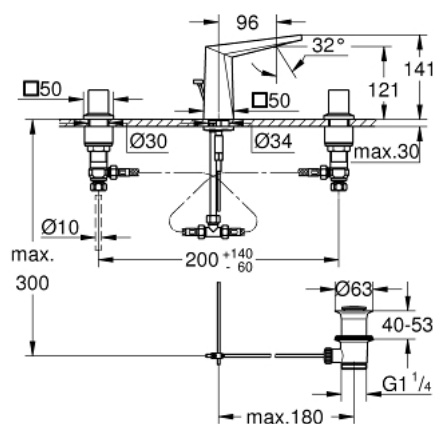

20 626 AL0 ALLURE BRILLIANT MIJEŠALICA ZA UMIVAONIK 1/2", 3 OTVORA M-VELIČINA

OPIS PROIZVODA

- Colour: brushed hard graphite
- keramičke glave 1/2", 90°
- GROHE LongLife premaz
- GROHE EcoJoy tehnologija upotrebe manje količine vode i savršenog protoka
- maximum flow rate (at 3 bar): 5 l/min
- low spout with integrated mousseur
- odljevni set, skočni 1 1/4"
- fleksibilne spojne cijevi, otporne na tlak između izljeva i kutnih ventila
- min. preporučeni tlak 1.0 bar

20 626 AL0 ALLURE BRILLIANT MIJEŠALICA ZA UMIVAONIK 1/2", 3 OTVORA M-VELIČINA

REZERVNI DIJELOVI, listopada 2021 – now

- 1: Handle pair (Br. narudžbe 48320AL0)
- 2: Keramička kartuša, 1/2" (Br. narudžbe 45882000)
- 2.1: O-brtva Ø18,2 x Ø1,7 (Br. narudžbe 0392400M)
- 3: Keramička kartuša, 1/2" (Br. narudžbe 45883000)
- 3.1: O-brtva Ø18,2 x Ø1,7 (Br. narudžbe 0392400M)
- 4: Šipka za gornji dio sifona (Br. narudžbe 46787AL0)
- 5: Spoj (Br. narudžbe 46794AL0)
- 6: Ograničavač protoka (Br. narudžbe 48160000)
- 7: Kontra matica (Br. narudžbe 46671000)
- 8: Kompenzacijska jedinica 3/8" (Br. narudžbe 12914000)
- 8.1: Brtva (Br. narudžbe 45279000)
- 9: Odljevni set 1 1/4" (Br. narudžbe 28910AL0)
- 9.1: Utičnica (Br. narudžbe 07182AL0)
- 9.2: Ekscentrična šipka (Br. narudžbe 07052000)
- 10: Vijak 1/2" za spajanje cijevi (Br. narudžbe 1290100M)
- 10.1: Brtva od vlakana Ø18,5 x Ø12 x 2 (Br. narudžbe 0138900M)
- 11: Fleksibilna cijev (Br. narudžbe 45704000)
- 12: Ključ za ugradnju (Br. narudžbe 19017000)*
- 13: Ekscentrična šipka (Br. narudžbe 07341000)*
- 14: Vijčana matica 1/2" x 14,5 mm (Br. narudžbe 1290200M)*