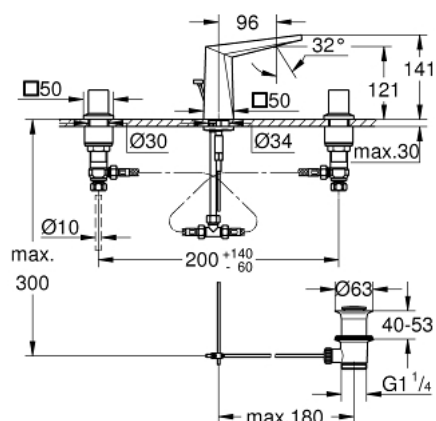

20 626 DC0 ALLURE BRILLIANT MIJEŠALICA ZA UMIVAONIK 1/2", 3 OTVORA M-VELIČINA

OPIS PROIZVODA

- Colour: supersteel
- keramičke glave 1/2", 90°
- GROHE LongLife premaz
- GROHE EcoJoy tehnologija upotrebe manje količine vode i savršenog protoka
- maximum flow rate (at 3 bar): 5 l/min
- low spout with integrated mousseur
- odljevni set, skočni 1 1/4"
- fleksibilne spojne cijevi, otporne na tlak između izljeva i kutnih ventila
- min. preporučeni tlak 1.0 bar

20 626 DC0 ALLURE BRILLIANT MIJEŠALICA ZA UMIVAONIK 1/2", 3 OTVORA M-VELIČINA

REZERVNI DIJELOVI, listopada 2021 – now

- 1: Handle pair (Br. narudžbe 48320DC0)
 - 2: Keramička kartuša, 1/2" (Br. narudžbe 45882000)
 - 2.1: O-brtva Ø18,2 x Ø1,7 (Br. narudžbe 0392400M)
 - 3: Keramička kartuša, 1/2" (Br. narudžbe 45883000)
 - 3.1: O-brtva Ø18,2 x Ø1,7 (Br. narudžbe 0392400M)
 - 4: Šipka za gornji dio sifona (Br. narudžbe 46787DC0)
 - 5: Spoj (Br. narudžbe 46794DC0)
 - 6: Ograničavač protoka (Br. narudžbe 48160000)
 - 7: Kontra matica (Br. narudžbe 46671000)
 - 8: Kompenzacijska jedinica 3/8" (Br. narudžbe 12914000)
 - 8.1: Brtva (Br. narudžbe 45279000)
 - 9: Odljevni set 1 1/4" (Br. narudžbe 28910DC0)
 - 9.1: Utičnica (Br. narudžbe 07182DC0)
 - 9.2: Ekscentrična šipka (Br. narudžbe 07052000)
 - 10: Vijak 1/2" za spajanje cijevi (Br. narudžbe 1290100M)
 - 10.1: Brtva od vlakana Ø18,5 x Ø12 x 2 (Br. narudžbe 0138900M)
 - 11: Fleksibilna cijev (Br. narudžbe 45704000)
 - 12: Ključ za ugradnju (Br. narudžbe 19017000)*
 - 13: Ekscentrična šipka (Br. narudžbe 07341000)*
 - 14: Vijčana matica 1/2" x 14,5 mm (Br. narudžbe 1290200M)*
 - 14.1: Brtva od vlakana Ø18,5 x Ø12 x 2 (Br. narudžbe 0138900M)
- * Izborni dodaci