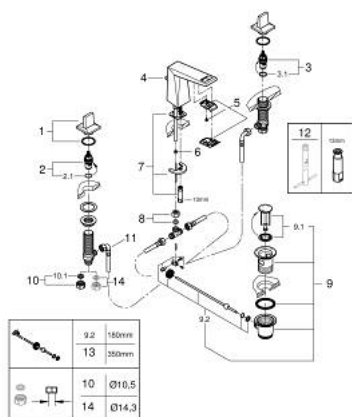

20 626 DC0 ALLURE BRILLIANT MIJEŠALICA ZA UMIVAONIK 1/2", 3 OTVORA M-VELIČINA

OPIS PROIZVODA

- Colour: supersteel
- keramičke glave 1/2", 90°
- GROHE LongLife premaz
- GROHE EcoJoy tehnologija upotrebe manje količine vode i savršenog protoka
- maximum flow rate (at 3 bar): 5 l/min
- low spout with integrated mousseur
- odljevni set, skočni 1 1/4"
- fleksibilne spojne cijevi, otporne na tlak između izljeva i kutnih ventila
- min. preporučeni tlak 1.0 bar

20 626 DC0 ALLURE BRILLIANT MIJEŠALICA ZA UMIVAONIK 1/2", 3 OTVORA M-VELIČINA

REZERVNI DIJELOVI, listopada 2021 – now

- 1: Handle pair (Br. narudžbe 48320DC0)
 - 2: Keramička kartuša, 1/2" (Br. narudžbe 45882000)
 - 2.1: O-brtva Ø18,2 x Ø1,7 (Br. narudžbe 0392400M)
 - 3: Keramička kartuša, 1/2" (Br. narudžbe 45883000)
 - 3.1: O-brtva Ø18,2 x Ø1,7 (Br. narudžbe 0392400M)
 - 4: Šipka za gornji dio sifona (Br. narudžbe 46787DC0)
 - 5: Spoj (Br. narudžbe 46794DC0)
 - 6: Ograničavač protoka (Br. narudžbe 48160000)
 - 7: Kontra matica (Br. narudžbe 46671000)
 - 8: Kompenzacijska jedinica 3/8" (Br. narudžbe 12914000)
 - 8.1: Brtva (Br. narudžbe 45279000)
 - 9: Odljevni set 1 1/4" (Br. narudžbe 28910DC0)
 - 9.1: Utičnica (Br. narudžbe 07182DC0)
 - 9.2: Ekscentrična šipka (Br. narudžbe 07052000)
 - 10: Vijak 1/2" za spajanje cijevi (Br. narudžbe 1290100M)
 - 10.1: Brtva od vlakana Ø18,5 x Ø12 x 2 (Br. narudžbe 0138900M)
 - 11: Fleksibilna cijev (Br. narudžbe 45704000)
 - 12: Ključ za ugradnju (Br. narudžbe 19017000)*
 - 13: Ekscentrična šipka (Br. narudžbe 07341000)*
 - 14: Vijčana matica 1/2" x 14,5 mm (Br. narudžbe 1290200M)*
 - 14.1: Brtva od vlakana Ø18,5 x Ø12 x 2 (Br. narudžbe 0138900M)
- * Izborni dodaci