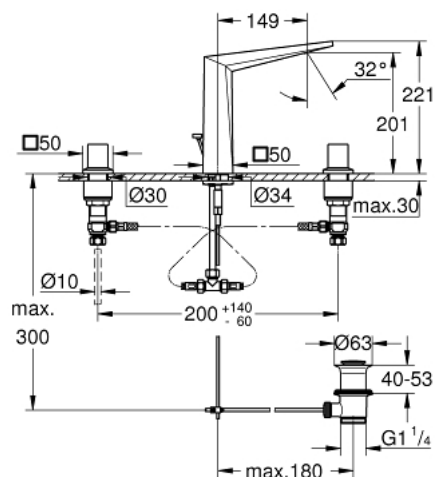

## 20 627 000 ALLURE BRILLIANT MIJEŠALICA ZA UMIVAONIK 1/2", 3 OTVORA L-VELIČINA

### OPIS PROIZVODA

- Colour: chrome
- keramičke glave 1/2", 90°
- GROHE LongLife premaz
- GROHE EcoJoy tehnologija upotrebe manje količine vode i savršenog protoka
- maximum flow rate (at 3 bar): 5 l/min
- izljev sa integriranim perlatorom
- odljevni set, skočni 1 1/4"
- fleksibilne spojne cijevi, otporne na tlak između izljeva i kutnih ventila
- min. preporučeni tlak 1.0 bar

### REZERVNI DIJELOVI, listopada 2021 – now

- 1: Handle pair (Br. narudžbe 48320000)
  - 2: Keramička kartuša, 1/2" (Br. narudžbe 45882000)
  - 2.1: O-brtva Ø18,2 x Ø1,7 (Br. narudžbe 0392400M)
  - 3: Keramička kartuša, 1/2" (Br. narudžbe 45883000)
  - 3.1: O-brtva Ø18,2 x Ø1,7 (Br. narudžbe 0392400M)
  - 4: Šipka za gornji dio sifona (Br. narudžbe 46787000)
  - 5: Spoj (Br. narudžbe 46794000)
  - 6: Kontra matica (Br. narudžbe 46671000)
  - 7: Kompenzacijska jedinica 3/8" (Br. narudžbe 12914000)
  - 7.1: Brtva (Br. narudžbe 45279000)
  - 8: Vijak 1/2" za spajanje cijevi (Br. narudžbe 1290100M)
  - 8.1: Brtva od vlakana Ø18,5 x Ø12 x 2 (Br. narudžbe 0138900M)
  - 9: Odljevni set 1 1/4" (Br. narudžbe 28910000)
  - 9.1: Utičnica (Br. narudžbe 07182000)
  - 9.2: Ekscentrična šipka (Br. narudžbe 07052000)
  - 10: Fleksibilna cijev (Br. narudžbe 45704000)
  - 11: Ključ za ugradnju (Br. narudžbe 19017000)\*
  - 12: Ekscentrična šipka (Br. narudžbe 07341000)\*
  - 13: Vijčana matica 1/2" x 14,5 mm (Br. narudžbe 1290200M)\*
- \* Izborni dodaci