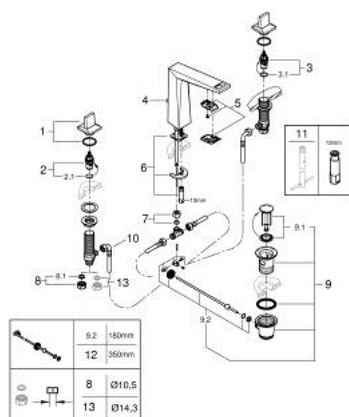

## 20 627 000 ALLURE BRILLIANT MIJEŠALICA ZA UMIVAONIK 1/2", 3 OTVORA L-VELIČINA

### OPIS PROIZVODA

- Colour: chrome
- keramičke glave 1/2", 90°
- GROHE LongLife premaz
- GROHE EcoJoy tehnologija upotrebe manje količine vode i savršenog protoka
- maximum flow rate (at 3 bar): 5 l/min
- izljev sa integriranim perlatorom
- odljevni set, skočni 1 1/4"
- fleksibilne spojne cijevi, otporne na tlak između izljeva i kutnih ventila
- min. preporučeni tlak 1.0 bar

### REZERVNI DIJELOVI, listopada 2021 – now

- 1: Handle pair (Br. narudžbe 48320000)
  - 2: Keramička kartuša, 1/2" (Br. narudžbe 45882000)
  - 2.1: O-brtva Ø18,2 x Ø1,7 (Br. narudžbe 0392400M)
  - 3: Keramička kartuša, 1/2" (Br. narudžbe 45883000)
  - 3.1: O-brtva Ø18,2 x Ø1,7 (Br. narudžbe 0392400M)
  - 4: Šipka za gornji dio sifona (Br. narudžbe 46787000)
  - 5: Spoj (Br. narudžbe 46794000)
  - 6: Kontra matica (Br. narudžbe 46671000)
  - 7: Kompenzacijska jedinica 3/8" (Br. narudžbe 12914000)
  - 7.1: Brtva (Br. narudžbe 45279000)
  - 8: Vijak 1/2" za spajanje cijevi (Br. narudžbe 1290100M)
  - 8.1: Brtva od vlakana Ø18,5 x Ø12 x 2 (Br. narudžbe 0138900M)
  - 9: Odljevni set 1 1/4" (Br. narudžbe 28910000)
  - 9.1: Utičnica (Br. narudžbe 07182000)
  - 9.2: Ekscentrična šipka (Br. narudžbe 07052000)
  - 10: Fleksibilna cijev (Br. narudžbe 45704000)
  - 11: Ključ za ugradnju (Br. narudžbe 19017000)\*
  - 12: Ekscentrična šipka (Br. narudžbe 07341000)\*
  - 13: Vijčana matica 1/2" x 14,5 mm (Br. narudžbe 1290200M)\*
- \* Izborni dodaci