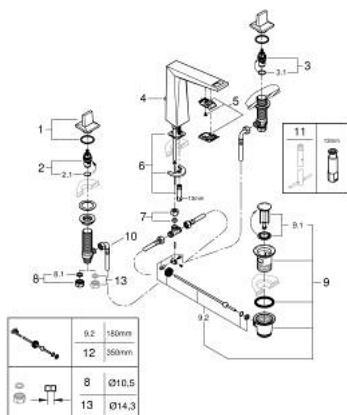

20 627 AL0 ALLURE BRILLIANT MIJEŠALICA ZA UMIVAONIK 1/2", 3 OTVORA L-VELIČINA

OPIS PROIZVODA

- Colour: brushed hard graphite
- keramičke glave 1/2", 90°
- GROHE LongLife premaz
- GROHE EcoJoy tehnologija upotrebe manje količine vode i savršenog protoka
- maximum flow rate (at 3 bar): 5 l/min
- izljev sa integriranim perlatorom
- odljevni set, skočni 1 1/4"
- fleksibilne spojne cijevi, otporne na tlak između izljeva i kutnih ventila
- min. preporučeni tlak 1.0 bar

20 627 AL0 ALLURE BRILLIANT MIJEŠALICA ZA UMIVAONIK 1/2", 3 OTVORA L-VELIČINA

REZERVNI DIJELOVI, listopada 2021 – now

- 1: Handle pair (Br. narudžbe 48320AL0)
- 2: Keramička kartuša, 1/2" (Br. narudžbe 45882000)
- 2.1: O-brtva Ø18,2 x Ø1,7 (Br. narudžbe 0392400M)
- 3: Keramička kartuša, 1/2" (Br. narudžbe 45883000)
- 3.1: O-brtva Ø18,2 x Ø1,7 (Br. narudžbe 0392400M)
- 4: Šipka za gornji dio sifona (Br. narudžbe 46787AL0)
- 5: Spoj (Br. narudžbe 46794AL0)
- 6: Kontra matica (Br. narudžbe 46671000)
- 7: Kompenzacijska jedinica 3/8" (Br. narudžbe 12914000)
- 7.1: Brtva (Br. narudžbe 45279000)
- 8: Vijak 1/2" za spajanje cijevi (Br. narudžbe 1290100M)
- 8.1: Brtva od vlakana Ø18,5 x Ø12 x 2 (Br. narudžbe 0138900M)
- 9: Odljevni set 1 1/4" (Br. narudžbe 28910AL0)
- 9.1: Utičnica (Br. narudžbe 07182AL0)
- 9.2: Ekscentrična šipka (Br. narudžbe 07052000)
- 10: Fleksibilna cijev (Br. narudžbe 45704000)
- 11: Ključ za ugradnju (Br. narudžbe 19017000)*
- 12: Ekscentrična šipka (Br. narudžbe 07341000)*
- 13: Vijčana matica 1/2" x 14.5 mm (Br. narudžbe 1290200M)*