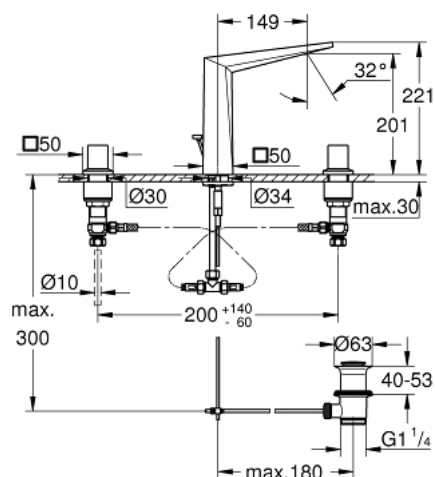

20 627 AL0 ALLURE BRILLIANT MIJEŠALICA ZA UMIVAONIK 1/2", 3 OTVORA L-VELIČINA

OPIS PROIZVODA

- Colour: brushed hard graphite
- keramičke glave 1/2", 90°
- GROHE LongLife premaz
- GROHE EcoJoy tehnologija upotrebe manje količine vode i savršenog protoka
- maximum flow rate (at 3 bar): 5 l/min
- izljev sa integriranim perlatorom
- odljevni set, skočni 1 1/4"
- fleksibilne spojne cijevi, otporne na tlak između izljeva i kutnih ventila
- min. preporučeni tlak 1.0 bar

20 627 AL0 ALLURE BRILLIANT MIJEŠALICA ZA UMIVAONIK 1/2", 3 OTVORA L-VELIČINA

REZERVNI DIJELOVI, listopada 2021 – now

- 1: Handle pair (Br. narudžbe 48320AL0)
- 2: Keramička kartuša, 1/2" (Br. narudžbe 45882000)
- 2.1: O-brtva Ø18,2 x Ø1,7 (Br. narudžbe 0392400M)
- 3: Keramička kartuša, 1/2" (Br. narudžbe 45883000)
- 3.1: O-brtva Ø18,2 x Ø1,7 (Br. narudžbe 0392400M)
- 4: Šipka za gornji dio sifona (Br. narudžbe 46787AL0)
- 5: Spoj (Br. narudžbe 46794AL0)
- 6: Kontra matica (Br. narudžbe 46671000)
- 7: Kompenzacijska jedinica 3/8" (Br. narudžbe 12914000)
- 7.1: Brtva (Br. narudžbe 45279000)
- 8: Vijak 1/2" za spajanje cijevi (Br. narudžbe 1290100M)
- 8.1: Brtva od vlakana Ø18,5 x Ø12 x 2 (Br. narudžbe 0138900M)
- 9: Odljevni set 1 1/4" (Br. narudžbe 28910AL0)
- 9.1: Utičnica (Br. narudžbe 07182AL0)
- 9.2: Ekscentrična šipka (Br. narudžbe 07052000)
- 10: Fleksibilna cijev (Br. narudžbe 45704000)
- 11: Ključ za ugradnju (Br. narudžbe 19017000)*
- 12: Ekscentrična šipka (Br. narudžbe 07341000)*
- 13: Vijčana matica 1/2" x 14.5 mm (Br. narudžbe 1290200M)*