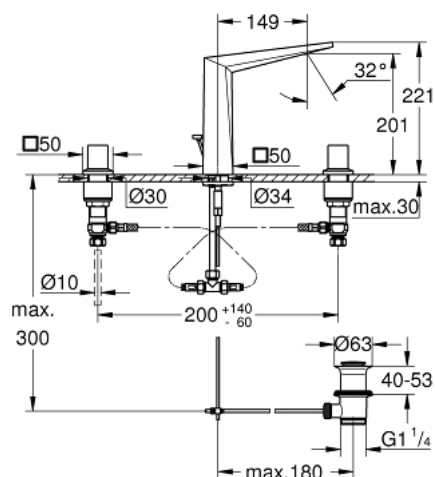

20 627 DC0 ALLURE BRILLIANT MIJEŠALICA ZA UMIVAONIK 1/2", 3 OTVORA L-VELIČINA

OPIS PROIZVODA

- Colour: supersteel
- keramičke glave 1/2", 90°
- GROHE LongLife premaz
- GROHE EcoJoy tehnologija upotrebe manje količine vode i savršenog protoka
- maximum flow rate (at 3 bar): 5 l/min
- izljev sa integriranim perlatorom
- odljevni set, skočni 1 1/4"
- fleksibilne spojne cijevi, otporne na tlak između izljeva i kutnih ventila
- min. preporučeni tlak 1.0 bar

20 627 DC0 ALLURE BRILLIANT MIJEŠALICA ZA UMIVAONIK 1/2", 3 OTVORA L-VELIČINA

REZERVNI DIJELOVI, listopada 2021 – now

- 1: Handle pair (Br. narudžbe 48320DC0)
- 2: Keramička kartuša, 1/2" (Br. narudžbe 45882000)
- 2.1: O-brtva Ø18,2 x Ø1,7 (Br. narudžbe 0392400M)
- 3: Keramička kartuša, 1/2" (Br. narudžbe 45883000)
- 3.1: O-brtva Ø18,2 x Ø1,7 (Br. narudžbe 0392400M)
- 4: Šipka za gornji dio sifona (Br. narudžbe 46787DC0)
- 5: Spoj (Br. narudžbe 46794DC0)
- 6: Kontra matica (Br. narudžbe 46671000)
- 7: Kompenzacijska jedinica 3/8" (Br. narudžbe 12914000)
- 7.1: Brtva (Br. narudžbe 45279000)
- 8: Vijak 1/2" za spajanje cijevi (Br. narudžbe 1290100M)
- 8.1: Brtva od vlakana Ø18,5 x Ø12 x 2 (Br. narudžbe 0138900M)
- 9: Odljevni set 1 1/4" (Br. narudžbe 28910DC0)
- 9.1: Utičnica (Br. narudžbe 07182DC0)
- 9.2: Ekscentrična šipka (Br. narudžbe 07052000)
- 10: Fleksibilna cijev (Br. narudžbe 45704000)
- 11: Ključ za ugradnju (Br. narudžbe 19017000)*
- 12: Ekscentrična šipka (Br. narudžbe 07341000)*
- 13: Vijčana matica 1/2" x 14.5 mm (Br. narudžbe 1290200M)*