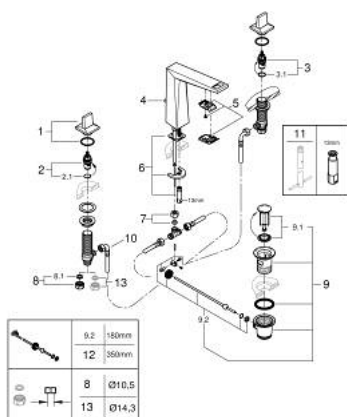

20 627 DC0 ALLURE BRILLIANT MIJEŠALICA ZA UMIVAONIK 1/2", 3 OTVORA L-VELIČINA

OPIS PROIZVODA

- Colour: supersteel
- keramičke glave 1/2", 90°
- GROHE LongLife premaz
- GROHE EcoJoy tehnologija upotrebe manje količine vode i savršenog protoka
- maximum flow rate (at 3 bar): 5 l/min
- izljev sa integriranim perlatorom
- odljevni set, skočni 1 1/4"
- fleksibilne spojne cijevi, otporne na tlak između izljeva i kutnih ventila
- min. preporučeni tlak 1.0 bar

20 627 DC0 ALLURE BRILLIANT MIJEŠALICA ZA UMIVAONIK 1/2", 3 OTVORA L-VELIČINA

REZERVNI DIJELOVI, listopada 2021 – now

- 1: Handle pair (Br. narudžbe 48320DC0)
- 2: Keramička kartuša, 1/2" (Br. narudžbe 45882000)
- 2.1: O-brtva Ø18,2 x Ø1,7 (Br. narudžbe 0392400M)
- 3: Keramička kartuša, 1/2" (Br. narudžbe 45883000)
- 3.1: O-brtva Ø18,2 x Ø1,7 (Br. narudžbe 0392400M)
- 4: Šipka za gornji dio sifona (Br. narudžbe 46787DC0)
- 5: Spoj (Br. narudžbe 46794DC0)
- 6: Kontra matica (Br. narudžbe 46671000)
- 7: Kompenzacijska jedinica 3/8" (Br. narudžbe 12914000)
- 7.1: Brtva (Br. narudžbe 45279000)
- 8: Vijak 1/2" za spajanje cijevi (Br. narudžbe 1290100M)
- 8.1: Brtva od vlakana Ø18,5 x Ø12 x 2 (Br. narudžbe 0138900M)
- 9: Odljevni set 1 1/4" (Br. narudžbe 28910DC0)
- 9.1: Utičnica (Br. narudžbe 07182DC0)
- 9.2: Ekscentrična šipka (Br. narudžbe 07052000)
- 10: Fleksibilna cijev (Br. narudžbe 45704000)
- 11: Ključ za ugradnju (Br. narudžbe 19017000)*
- 12: Ekscentrična šipka (Br. narudžbe 07341000)*
- 13: Vijčana matica 1/2" x 14.5 mm (Br. narudžbe 1290200M)*