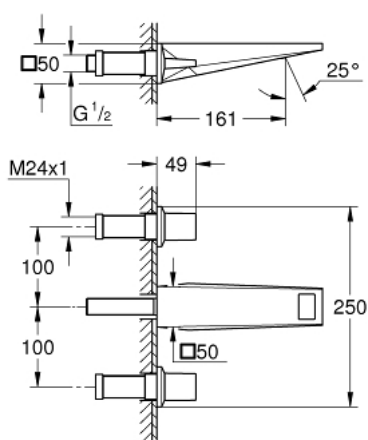

20 628 000 ALLURE BRILLIANT MIJEŠALICA ZA UMIVAONIK 1/2", 3 OTVORA M-VELIČINA

OPIS PROIZVODA

- Colour: chrome
- zidna ugradnja
- bez podžbuknog tijela
- set za završnu instalaciju za 29 025 002
- ventili za vruće/hladno s keramičkim glavama 1/2" - 90°
- GROHE LongLife premaz
- GROHE EcoJoy tehnologija upotrebe manje količine vode i savršenog protoka
- maximum flow rate (at 3 bar): 5 l/min
- projekcija 161 mm
- min. preporučeni tlak 1.0 bar

20 628 000 ALLURE BRILLIANT MIJEŠALICA ZA UMIVAONIK 1/2", 3 OTVORA M-VELIČINA

REZERVNI DIJELOVI, listopada 2021 – now

- 1: Handle pair (Br. narudžbe 48326000)
- 2: Produljenje za osovinu (Br. narudžbe 45988000)
- 3: Spoj (Br. narudžbe 46794000)