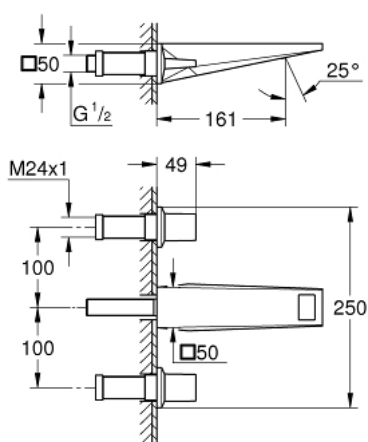

20 628 AL0 ALLURE BRILLIANT MIJEŠALICA ZA UMIVAONIK 1/2", 3 OTVORA M-VELIČINA

OPIS PROIZVODA

- Colour: brushed hard graphite
- zidna ugradnja
- bez podžbuknog tijela
- set za završnu instalaciju za 29 025 002
- ventili za vruće/hladno s keramičkim glavama 1/2" - 90°
- GROHE LongLife premaz
- GROHE EcoJoy tehnologija upotrebe manje količine vode i savršenog protoka
- maximum flow rate (at 3 bar): 5 l/min
- projekcija 161 mm
- min. preporučeni tlak 1.0 bar

20 628 AL0 ALLURE BRILLIANT MIJEŠALICA ZA UMIVAONIK 1/2", 3 OTVORA M-VELIČINA

REZERVNI DIJELOVI, listopada 2021 – now

1: Handle pair (Br. narudžbe 48326AL0)

2: Produljenje za osovinu (Br. narudžbe 45988000)

3: Spoj (Br. narudžbe 46794AL0)