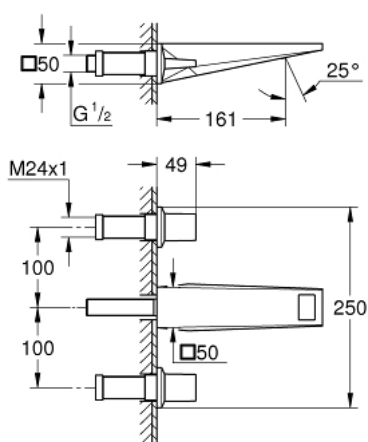

20 628 DC0 ALLURE BRILLIANT MIJEŠALICA ZA UMIVAONIK 1/2", 3 OTVORA M-VELIČINA

OPIS PROIZVODA

- Colour: supersteel
- zidna ugradnja
- bez podžbuknog tijela
- set za završnu instalaciju za 29 025 002
- ventili za vruće/hladno s keramičkim glavama 1/2" - 90°
- GROHE LongLife premaz
- GROHE EcoJoy tehnologija upotrebe manje količine vode i savršenog protoka
- maximum flow rate (at 3 bar): 5 l/min
- projekcija 161 mm
- min. preporučeni tlak 1.0 bar

20 628 DC0 ALLURE BRILLIANT MIJEŠALICA ZA UMIVAONIK 1/2", 3 OTVORA M-VELIČINA

REZERVNI DIJELOVI, listopada 2021 – now

- 1: Handle pair (Br. narudžbe 48326DC0)
- 2: Produljenje za osovinu (Br. narudžbe 45988000)
- 3: Spoj (Br. narudžbe 46794DC0)