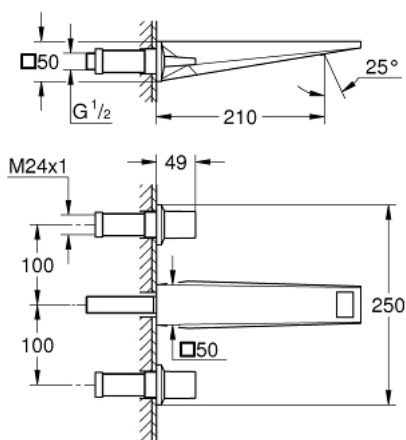

## 20 629 000 ALLURE BRILLIANT MIJEŠALICA ZA UMIVAONIK 1/2", 3 OTVORA L-VELIČINA

### OPIS PROIZVODA

- Colour: chrome
- zidna ugradnja
- bez podžbuknog tijela
- set za završnu instalaciju za 29 025 002
- ventili za vruće/hladno s keramičkim glavama 1/2" - 90°
- GROHE LongLife premaz
- GROHE EcoJoy tehnologija upotrebe manje količine vode i savršenog protoka
- maximum flow rate (at 3 bar): 5 l/min
- izljev sa integriranim perlatorom
- udaljenost od središta 200 mm
- projekcija 210 mm
- min. preporučeni tlak 1.0 bar

### REZERVNI DIJELOVI, listopada 2021 – now

- 1: Handle pair (Br. narudžbe 48326000)
- 2: Produljenje za osovinu (Br. narudžbe 45988000)
- 3: Spoj (Br. narudžbe 46794000)