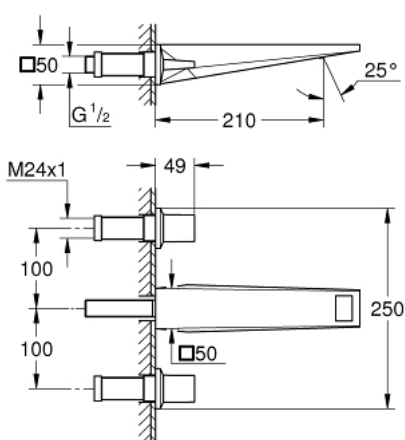

## 20 629 AL0 ALLURE BRILLIANT MIJEŠALICA ZA UMIVAONIK 1/2", 3 OTVORA L-VELIČINA

### OPIS PROIZVODA

- Colour: brushed hard graphite
- zidna ugradnja
- bez podžbuknog tijela
- set za završnu instalaciju za 29 025 002
- ventili za vruće/hladno s keramičkim glavama 1/2" - 90°
- GROHE LongLife premaz
- GROHE EcoJoy tehnologija upotrebe manje količine vode i savršenog protoka
- maximum flow rate (at 3 bar): 5 l/min
- izljev sa integriranim perlatorom
- udaljenost od središta 200 mm
- projekcija 210 mm
- min. preporučeni tlak 1.0 bar

### REZERVNI DIJELOVI, listopada 2021 – now

1: Handle pair (Br. narudžbe 48326AL0)

2: Produljenje za osovinu (Br. narudžbe 45988000)

3: Spoj (Br. narudžbe 46794AL0)