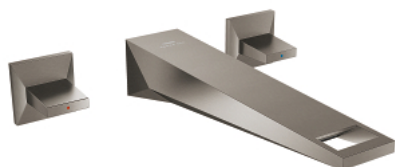

## 20 629 AL0 ALLURE BRILLIANT MIJEŠALICA ZA UMIVAONIK 1/2", 3 OTVORA L-VELIČINA

### OPIS PROIZVODA

- Colour: brushed hard graphite
- zidna ugradnja
- bez podžbuknog tijela
- set za završnu instalaciju za 29 025 002
- ventili za vruće/hladno s keramičkim glavama 1/2" - 90°
- GROHE LongLife premaz
- GROHE EcoJoy tehnologija upotrebe manje količine vode i savršenog protoka
- maximum flow rate (at 3 bar): 5 l/min
- izljev sa integriranim perlatorom
- udaljenost od središta 200 mm
- projekcija 210 mm
- min. preporučeni tlak 1.0 bar