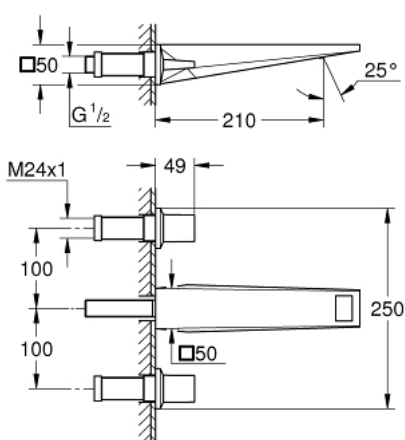

20 629 DC0 ALLURE BRILLIANT MIJEŠALICA ZA UMIVAONIK 1/2", 3 OTVORA L-VELIČINA

OPIS PROIZVODA

- Colour: supersteel
- zidna ugradnja
- bez podžbuknog tijela
- set za završnu instalaciju za 29 025 002
- ventili za vruće/hladno s keramičkim glavama 1/2" - 90°
- GROHE LongLife premaz
- GROHE EcoJoy tehnologija upotrebe manje količine vode i savršenog protoka
- maximum flow rate (at 3 bar): 5 l/min
- izljev sa integriranim perlatorom
- udaljenost od središta 200 mm
- projekcija 210 mm
- min. preporučeni tlak 1.0 bar

20 629 DC0 ALLURE BRILLIANT MIJEŠALICA ZA UMIVAONIK 1/2", 3 OTVORA L-VELIČINA

REZERVNI DIJELOVI, listopada 2021 – now

- 1: Handle pair (Br. narudžbe 48326DC0)
- 2: Produljenje za osovinu (Br. narudžbe 45988000)
- 3: Spoj (Br. narudžbe 46794DC0)