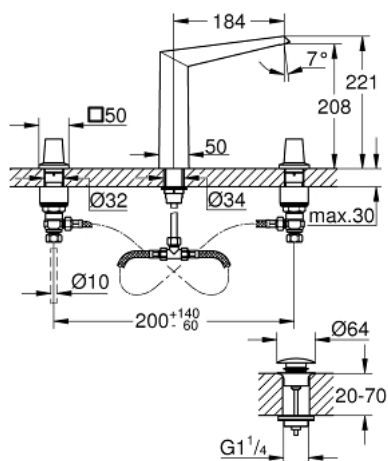

## 20 634 SD0 ALLURE BRILLIANT MIJEŠALICA ZA UMIVAONIK UGRADBENA NA RADNU PLOČU, 3 OTVORA

### OPIS PROIZVODA

- Colour: stainless steel
- GROHE EcoJoy tehnologija upotrebe manje količine vode i savršenog protoka
- maximum flow rate (at 3 bar): 5 l/min
- izljev sa integriranim perlatorom
- crvena i plava oznaka na ručicama za vruću i hladnu vodu
- ventili za vruće/hladno s keramičkim glavama
- odljevni sustav Push-Open 1 1/4"
- fleksibilne spojne cijevi, otporne na tlak između izljeva i kutnih ventila
- tehnički podaci
- protočni tlak min 0.5 bara
- preporučeni tlak 1.0 - 5.0 bara
- ako je statički tlak veći od 5 bara, postavite reducir tlaka
- izbjegavajte velike razlike u tlaku između opskrbe hladne i tople vode
- maks. temperatura dovoda tople vode: 80°C
- preporučena temperatura dovoda tople vode (ušteta energije): 60°C