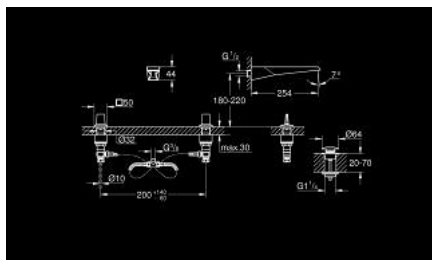

20 635 SD0 ALLURE BRILLIANT VISEĆA MIJEŠALICA ZA UMIVAONIK, 3 OTVORA

OPIS PROIZVODA

- Colour: stainless steel
- GROHE EcoJoy tehnologija upotrebe manje količine vode i savršenog protoka
- maximum flow rate (at 3 bar): 5 l/min
- izljev sa integriranim perlatorom
- crvena i plava oznaka na ručicama za vruću i hladnu vodu
- ventili za vruće/hladno s keramičkim glavama
- fleksibilne spojne cijevi, otporne na tlak između izljeva i kutnih ventila
- projekcija 256 mm
- tehnički podaci
- protočni tlak min 0.5 bara
- preporučeni tlak 1.0 - 5.0 bara
- ako je statički tlak veći od 5 bara, postavite reducir tlaka
- izbjegavajte velike razlike u tlaku između opskrbe hladne i tople vode
- maks. temperatura dovoda tople vode: 80°C
- preporučena temperatura dovoda tople vode (ušteta energije): 60°C