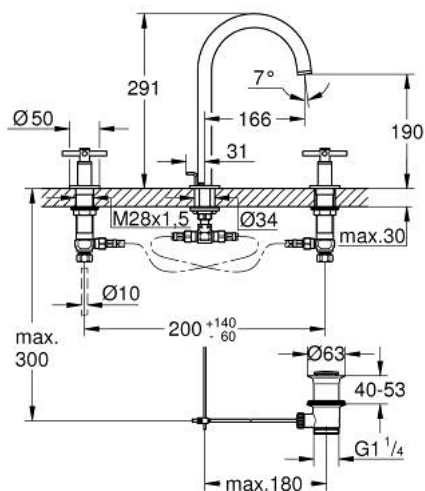

## 20 643 000 ATRIO MIJEŠALICA ZA UMIVAONIK 1/2", 3 OTVORA L-VELIČINA

### OPIS PROIZVODA

- Colour: chrome
- keramičke glave 1/2", 90°
- GROHE LongLife premaz
- GROHE EcoJoy tehnologija upotrebe manje količine vode i savršenog protoka
- maximum flow rate (at 3 bar): 5 l/min
- zakretni cjevasti izljev s perlatorom i stop limitatorom
- prilagodljiv kut zakretanja 0° / 150° / 360°
- odjevni set, skočni 1 1/4"
- fleksibilne spojne cijevi, otporne na tlak između izljeva i kutnih ventila
- s križnim ručicama
- Uključena dva različita seta poklopaca za ventile. Jedan set s oznakama "H" i "C", jedan set bez oznaka.

### REZERVNI DIJELOVI, listopada 2021 – now

- 1: Cross handles (Br. narudžbe 14215000)
- 2: Keramička kartuša, 1/2" (Br. narudžbe 45882000)
- 2.1: O-brtva Ø18,2 x Ø1,7 (Br. narudžbe 0392400M)
- 3: Keramička kartuša, 1/2" (Br. narudžbe 45883000)
- 3.1: O-brtva Ø18,2 x Ø1,7 (Br. narudžbe 0392400M)
- 4: Vijak 1/2" za spajanje cijevi (Br. narudžbe 1290100M)
- 4.1: Brtva od vlakana Ø18,5 x Ø12 x 2 (Br. narudžbe 0138900M)
- 5: Izljev (Br. narudžbe 1012980000)
- 5.1: Ispravljач protoka (Br. narudžbe 48408000)
- 5.2: Sigurnosni prsten (Br. narudžbe 4826600M)
- 5.3: Pokrovni prsten (Br. narudžbe 0128500M)
- 6: Šipka za gornji dio sifona (Br. narudžbe 65196000)
- 7: Ugradbena spojnica (Br. narudžbe 6554100M)
- 8: Fleksibilna cijev (Br. narudžbe 45704000)
- 9: Odljevni set 1 1/4" (Br. narudžbe 28910000)
- 9.1: Utičnica (Br. narudžbe 07182000)
- 9.2: Ekscentrična šipka (Br. narudžbe 07052000)
- 10: Vijčana matica 1/2" x 14,5 mm (Br. narudžbe 1290200M)\*
- 11: Ekscentrična šipka (Br. narudžbe 07341000)\*