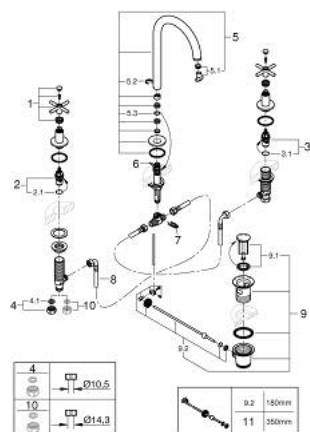

## 20 643 000 ATRIO MIJEŠALICA ZA UMIVAONIK 1/2", 3 OTVORA L-VELIČINA

### OPIS PROIZVODA

- Colour: chrome
- keramičke glave 1/2", 90°
- GROHE LongLife premaz
- GROHE EcoJoy tehnologija upotrebe manje količine vode i savršenog protoka
- maximum flow rate (at 3 bar): 5 l/min
- zakretni cjevasti izljev s perlatorom i stop limitatorom
- prilagodljiv kut zakretanja 0° / 150° / 360°
- odjevni set, skočni 1 1/4"
- fleksibilne spojne cijevi, otporne na tlak između izljeva i kutnih ventila
- s križnim ručicama
- Uključena dva različita seta poklopaca za ventile. Jedan set s oznakama "H" i "C", jedan set bez oznaka.

### REZERVNI DIJELOVI, listopada 2021 – now

- 1: Cross handles (Br. narudžbe 14215000)
- 2: Keramička kartuša, 1/2" (Br. narudžbe 45882000)
- 2.1: O-brtva Ø18,2 x Ø1,7 (Br. narudžbe 0392400M)
- 3: Keramička kartuša, 1/2" (Br. narudžbe 45883000)
- 3.1: O-brtva Ø18,2 x Ø1,7 (Br. narudžbe 0392400M)
- 4: Vijak 1/2" za spajanje cijevi (Br. narudžbe 1290100M)
- 4.1: Brtva od vlakana Ø18,5 x Ø12 x 2 (Br. narudžbe 0138900M)
- 5: Izljev (Br. narudžbe 1012980000)
- 5.1: Ispravljач protoka (Br. narudžbe 48408000)
- 5.2: Sigurnosni prsten (Br. narudžbe 4826600M)
- 5.3: Pokrovni prsten (Br. narudžbe 0128500M)
- 6: Šipka za gornji dio sifona (Br. narudžbe 65196000)
- 7: Ugradbena spojnica (Br. narudžbe 6554100M)
- 8: Fleksibilna cijev (Br. narudžbe 45704000)
- 9: Odljevni set 1 1/4" (Br. narudžbe 28910000)
- 9.1: Utičnica (Br. narudžbe 07182000)
- 9.2: Ekscentrična šipka (Br. narudžbe 07052000)
- 10: Vijčana matica 1/2" x 14,5 mm (Br. narudžbe 1290200M)\*
- 11: Ekscentrična šipka (Br. narudžbe 07341000)\*