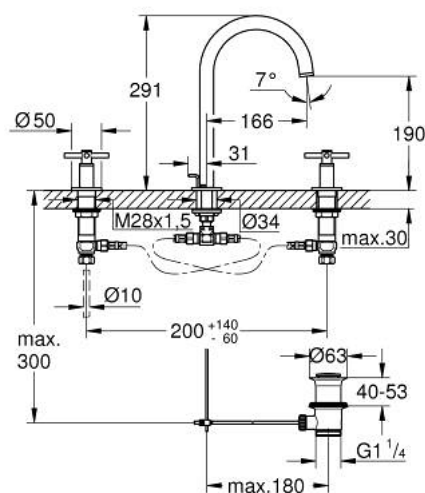

20 643 AL0 ATRIO MIJEŠALICA ZA UMIVAONIK 1/2", 3 OTVORA L-VELIČINA

OPIS PROIZVODA

- Colour: brushed hard graphite
- keramičke glave 1/2", 90°
- GROHE LongLife premaz
- GROHE EcoJoy tehnologija upotrebe manje količine vode i savršenog protoka
- maximum flow rate (at 3 bar): 5 l/min
- zakretni cjevasti izljev s perlatorom i stop limitatorom
- prilagodljiv kut zakretanja 0° / 150° / 360°
- odljevni set, skočni 1 1/4"
- fleksibilne spojne cijevi, otporne na tlak između izljeva i kutnih ventila
- s križnim ručicama
- Uključena dva različita seta poklopaca za ventile. Jedan set s oznakama "H" i "C", jedan set bez oznaka.

20 643 AL0 ATRIO MIJEŠALICA ZA UMIVAONIK 1/2", 3 OTVORA L-VELIČINA

REZERVNI DIJELOVI, listopada 2021 – now

- 1: Cross handles (Br. narudžbe 14215AL0)
- 2: Keramička kartuša, 1/2" (Br. narudžbe 45882000)
- 2.1: O-brtva Ø18,2 x Ø1,7 (Br. narudžbe 0392400M)
- 3: Keramička kartuša, 1/2" (Br. narudžbe 45883000)
- 3.1: O-brtva Ø18,2 x Ø1,7 (Br. narudžbe 0392400M)
- 4: Vijak 1/2" za spajanje cijevi (Br. narudžbe 1290100M)
- 4.1: Brtva od vlakana Ø18,5 x Ø12 x 2 (Br. narudžbe 0138900M)
- 5: Izljev (Br. narudžbe 101298AL00)
- 5.1: Ispravljač protoka (Br. narudžbe 48408000)
- 5.2: Sigurnosni prsten (Br. narudžbe 4826600M)
- 5.3: Pokrovni prsten (Br. narudžbe 0128500M)
- 6: Šipka za gornji dio sifona (Br. narudžbe 65196AL0)
- 7: Ugradbena spojnica (Br. narudžbe 6554100M)
- 8: Fleksibilna cijev (Br. narudžbe 45704000)
- 9: Odljevni set 1 1/4" (Br. narudžbe 28910AL0)
- 9.1: Utičnica (Br. narudžbe 07182AL0)
- 9.2: Ekscentrična šipka (Br. narudžbe 07052000)
- 10: Vijčana matica 1/2" x 14,5 mm (Br. narudžbe 1290200M)*
- 11: Ekscentrična šipka (Br. narudžbe 07341000)*