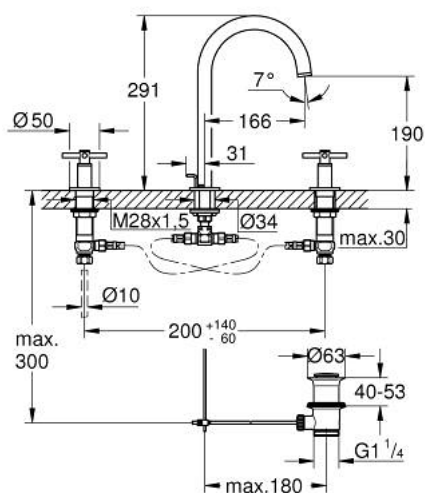

20 643 DA0 ATRIO MIJEŠALICA ZA UMIVAONIK 1/2", 3 OTVORA L-VELIČINA

OPIS PROIZVODA

- Colour: warm sunset
- keramičke glave 1/2", 90°
- GROHE LongLife premaz
- GROHE EcoJoy tehnologija upotrebe manje količine vode i savršenog protoka
- maximum flow rate (at 3 bar): 5 l/min
- zakretni cjevasti izljev s perlatorom i stop limitatorom
- prilagodljiv kut zakretanja 0° / 150° / 360°
- odljevni set, skočni 1 1/4"
- fleksibilne spojne cijevi, otporne na tlak između izljeva i kutnih ventila
- s križnim ručicama
- Uključena dva različita seta poklopaca za ventile. Jedan set s oznakama "H" i "C", jedan set bez oznaka.

20 643 DA0 ATRIO MIJEŠALICA ZA UMIVAONIK 1/2", 3 OTVORA L-VELIČINA

REZERVNI DIJELOVI, listopada 2021 – now

- 1: Cross handles (Br. narudžbe 14215DA0)
- 2: Keramička kartuša, 1/2" (Br. narudžbe 45882000)
- 2.1: O-brtva Ø18,2 x Ø1,7 (Br. narudžbe 0392400M)
- 3: Keramička kartuša, 1/2" (Br. narudžbe 45883000)
- 3.1: O-brtva Ø18,2 x Ø1,7 (Br. narudžbe 0392400M)
- 4: Vijak 1/2" za spajanje cijevi (Br. narudžbe 1290100M)
- 4.1: Brtva od vlakana Ø18,5 x Ø12 x 2 (Br. narudžbe 0138900M)
- 5: Izljev (Br. narudžbe 101298DA00)
- 5.1: Ispravljач protoka (Br. narudžbe 48408000)
- 5.2: Sigurnosni prsten (Br. narudžbe 4826600M)
- 5.3: Pokrovni prsten (Br. narudžbe 0128500M)
- 6: Šipka za gornji dio sifona (Br. narudžbe 65196DA0)
- 7: Ugradbena spojnica (Br. narudžbe 6554100M)
- 8: Fleksibilna cijev (Br. narudžbe 45704000)
- 9: Odljevni set 1 1/4" (Br. narudžbe 28910DA0)
- 9.1: Utičnica (Br. narudžbe 07182DA0)
- 9.2: Ekscentrična šipka (Br. narudžbe 07052000)
- 10: Vijčana matica 1/2" x 14,5 mm (Br. narudžbe 1290200M)*
- 11: Ekscentrična šipka (Br. narudžbe 07341000)*