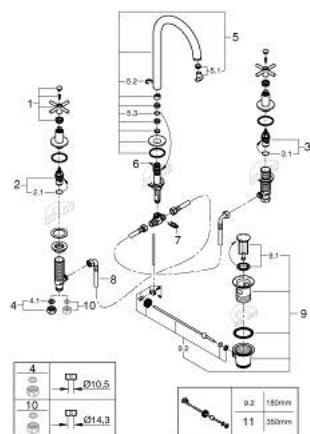

20 643 DA0 ATRIO MIJEŠALICA ZA UMIVAONIK 1/2", 3 OTVORA L-VELIČINA

OPIS PROIZVODA

- Colour: warm sunset
- keramičke glave 1/2", 90°
- GROHE LongLife premaz
- GROHE EcoJoy tehnologija upotrebe manje količine vode i savršenog protoka
- maximum flow rate (at 3 bar): 5 l/min
- zakretni cjevasti izljev s perlatorom i stop limitatorom
- prilagodljiv kut zakretanja 0° / 150° / 360°
- odljevni set, skočni 1 1/4"
- fleksibilne spojne cijevi, otporne na tlak između izljeva i kutnih ventila
- s križnim ručicama
- Uključena dva različita seta poklopaca za ventile. Jedan set s oznakama "H" i "C", jedan set bez oznaka.

20 643 DA0 ATRIO MIJEŠALICA ZA UMIVAONIK 1/2", 3 OTVORA L-VELIČINA

REZERVNI DIJELOVI, listopada 2021 – now

- 1: Cross handles (Br. narudžbe 14215DA0)
- 2: Keramička kartuša, 1/2" (Br. narudžbe 45882000)
- 2.1: O-brtva Ø18,2 x Ø1,7 (Br. narudžbe 0392400M)
- 3: Keramička kartuša, 1/2" (Br. narudžbe 45883000)
- 3.1: O-brtva Ø18,2 x Ø1,7 (Br. narudžbe 0392400M)
- 4: Vijak 1/2" za spajanje cijevi (Br. narudžbe 1290100M)
- 4.1: Brtva od vlakana Ø18,5 x Ø12 x 2 (Br. narudžbe 0138900M)
- 5: Izljev (Br. narudžbe 101298DA00)
- 5.1: Ispravljач protoka (Br. narudžbe 48408000)
- 5.2: Sigurnosni prsten (Br. narudžbe 4826600M)
- 5.3: Pokrovni prsten (Br. narudžbe 0128500M)
- 6: Šipka za gornji dio sifona (Br. narudžbe 65196DA0)
- 7: Ugradbena spojnica (Br. narudžbe 6554100M)
- 8: Fleksibilna cijev (Br. narudžbe 45704000)
- 9: Odljevni set 1 1/4" (Br. narudžbe 28910DA0)
- 9.1: Utičnica (Br. narudžbe 07182DA0)
- 9.2: Ekscentrična šipka (Br. narudžbe 07052000)
- 10: Vijčana matica 1/2" x 14,5 mm (Br. narudžbe 1290200M)*
- 11: Ekscentrična šipka (Br. narudžbe 07341000)*