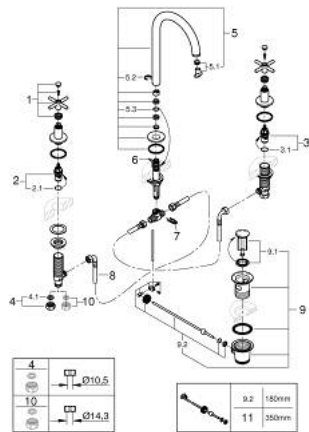

20 643 DC0 ATRIO MIJEŠALICA ZA UMIVAONIK 1/2", 3 OTVORA L-VELIČINA

OPIS PROIZVODA

- Colour: supersteel
- keramičke glave 1/2", 90°
- GROHE LongLife premaz
- GROHE EcoJoy tehnologija upotrebe manje količine vode i savršenog protoka
- maximum flow rate (at 3 bar): 5 l/min
- zakretni cjevasti izljev s perlatorom i stop limitatorom
- prilagodljiv kut zakretanja 0° / 150° / 360°
- odljevni set, skočni 1 1/4"
- fleksibilne spojne cijevi, otporne na tlak između izljeva i kutnih ventila
- s križnim ručicama
- Uključena dva različita seta poklopaca za ventile. Jedan set s oznakama "H" i "C", jedan set bez oznaka.

20 643 DC0 ATRIO MIJEŠALICA ZA UMIVAONIK 1/2", 3 OTVORA L-VELIČINA

REZERVNI DIJELOVI, listopada 2021 – now

- 1: Cross handles (Br. narudžbe 14215DC0)
- 2: Keramička kartuša, 1/2" (Br. narudžbe 45882000)
- 2.1: O-brtva Ø18,2 x Ø1,7 (Br. narudžbe 0392400M)
- 3: Keramička kartuša, 1/2" (Br. narudžbe 45883000)
- 3.1: O-brtva Ø18,2 x Ø1,7 (Br. narudžbe 0392400M)
- 4: Vijak 1/2" za spajanje cijevi (Br. narudžbe 1290100M)
- 4.1: Brtva od vlakana Ø18,5 x Ø12 x 2 (Br. narudžbe 0138900M)
- 5: Izljev (Br. narudžbe 101298DC00)
- 5.1: Ispravljач protoka (Br. narudžbe 48408000)
- 5.2: Sigurnosni prsten (Br. narudžbe 4826600M)
- 5.3: Pokrovni prsten (Br. narudžbe 0128500M)
- 6: Šipka za gornji dio sifona (Br. narudžbe 65196DC0)
- 7: Ugradbena spojnica (Br. narudžbe 6554100M)
- 8: Fleksibilna cijev (Br. narudžbe 45704000)
- 9: Odljevni set 1 1/4" (Br. narudžbe 28910DC0)
- 9.1: Utičnica (Br. narudžbe 07182DC0)
- 9.2: Ekscentrična šipka (Br. narudžbe 07052000)
- 10: Vijčana matica 1/2" x 14,5 mm (Br. narudžbe 1290200M)*
- 11: Ekscentrična šipka (Br. narudžbe 07341000)*