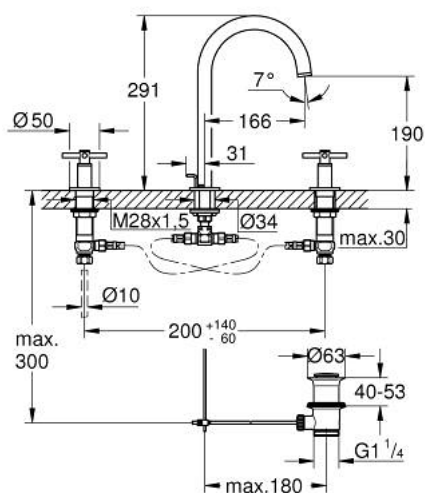

20 643 DC0 ATRIO MIJEŠALICA ZA UMIVAONIK 1/2", 3 OTVORA L-VELIČINA

OPIS PROIZVODA

- Colour: supersteel
- keramičke glave 1/2", 90°
- GROHE LongLife premaz
- GROHE EcoJoy tehnologija upotrebe manje količine vode i savršenog protoka
- maximum flow rate (at 3 bar): 5 l/min
- zakretni cjevasti izljev s perlatorom i stop limitatorom
- prilagodljiv kut zakretanja 0° / 150° / 360°
- odljevni set, skočni 1 1/4"
- fleksibilne spojne cijevi, otporne na tlak između izljeva i kutnih ventila
- s križnim ručicama
- Uključena dva različita seta poklopaca za ventile. Jedan set s oznakama "H" i "C", jedan set bez oznaka.

20 643 DC0 ATRIO MIJEŠALICA ZA UMIVAONIK 1/2", 3 OTVORA L-VELIČINA

REZERVNI DIJELOVI, listopada 2021 – now

- 1: Cross handles (Br. narudžbe 14215DC0)
- 2: Keramička kartuša, 1/2" (Br. narudžbe 45882000)
- 2.1: O-brtva Ø18,2 x Ø1,7 (Br. narudžbe 0392400M)
- 3: Keramička kartuša, 1/2" (Br. narudžbe 45883000)
- 3.1: O-brtva Ø18,2 x Ø1,7 (Br. narudžbe 0392400M)
- 4: Vijak 1/2" za spajanje cijevi (Br. narudžbe 1290100M)
- 4.1: Brtva od vlakana Ø18,5 x Ø12 x 2 (Br. narudžbe 0138900M)
- 5: Izljev (Br. narudžbe 101298DC00)
- 5.1: Ispravljач protoka (Br. narudžbe 48408000)
- 5.2: Sigurnosni prsten (Br. narudžbe 4826600M)
- 5.3: Pokrovni prsten (Br. narudžbe 0128500M)
- 6: Šipka za gornji dio sifona (Br. narudžbe 65196DC0)
- 7: Ugradbena spojnica (Br. narudžbe 6554100M)
- 8: Fleksibilna cijev (Br. narudžbe 45704000)
- 9: Odljevni set 1 1/4" (Br. narudžbe 28910DC0)
- 9.1: Utičnica (Br. narudžbe 07182DC0)
- 9.2: Ekscentrična šipka (Br. narudžbe 07052000)
- 10: Vijčana matica 1/2" x 14,5 mm (Br. narudžbe 1290200M)*
- 11: Ekscentrična šipka (Br. narudžbe 07341000)*