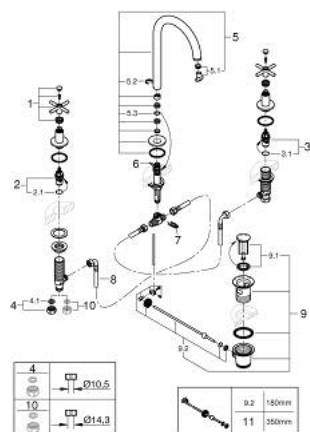

20 643 DL0 ATRIO MIJEŠALICA ZA UMIVAONIK 1/2", 3 OTVORA L-VELIČINA

OPIS PROIZVODA

- Colour: brushed warm sunset
- keramičke glave 1/2", 90°
- GROHE LongLife premaz
- GROHE EcoJoy tehnologija upotrebe manje količine vode i savršenog protoka
- maximum flow rate (at 3 bar): 5 l/min
- zakretni cjevasti izljev s perlatorom i stop limitatorom
- prilagodljiv kut zakretanja 0° / 150° / 360°
- odljevni set, skočni 1 1/4"
- fleksibilne spojne cijevi, otporne na tlak između izljeva i kutnih ventila
- s križnim ručicama
- Uključena dva različita seta poklopaca za ventile. Jedan set s oznakama "H" i "C", jedan set bez oznaka.

20 643 DL0 ATRIO MIJEŠALICA ZA UMIVAONIK 1/2", 3 OTVORA L-VELIČINA

REZERVNI DIJELOVI, studenoga 2022 – now

- 1: Cross handles (Br. narudžbe 14215DL0)
- 2: Keramička kartuša, 1/2" (Br. narudžbe 45882000)
- 2.1: O-brtva Ø18,2 x Ø1,7 (Br. narudžbe 0392400M)
- 3: Keramička kartuša, 1/2" (Br. narudžbe 45883000)
- 3.1: O-brtva Ø18,2 x Ø1,7 (Br. narudžbe 0392400M)
- 4: Vijak 1/2" za spajanje cijevi (Br. narudžbe 1290100M)
- 4.1: Brtva od vlakana Ø18,5 x Ø12 x 2 (Br. narudžbe 0138900M)
- 5: Izljev (Br. narudžbe 101298DL00)
- 5.1: Ispravljač protoka (Br. narudžbe 48408000)
- 5.2: Sigurnosni prsten (Br. narudžbe 4826600M)
- 5.3: Pokrovni prsten (Br. narudžbe 0128500M)
- 6: Šipka za gornji dio sifona (Br. narudžbe 65196DL0)
- 7: Ugradbena spojnica (Br. narudžbe 6554100M)
- 8: Fleksibilna cijev (Br. narudžbe 45704000)
- 9: Odljevni set 1 1/4" (Br. narudžbe 28910DL0)
- 9.1: Utičnica (Br. narudžbe 07182DL0)
- 9.2: Ekscentrična šipka (Br. narudžbe 07052000)
- 10: Vijčana matica 1/2" x 14,5 mm (Br. narudžbe 1290200M)*
- 11: Ekscentrična šipka (Br. narudžbe 07341000)*