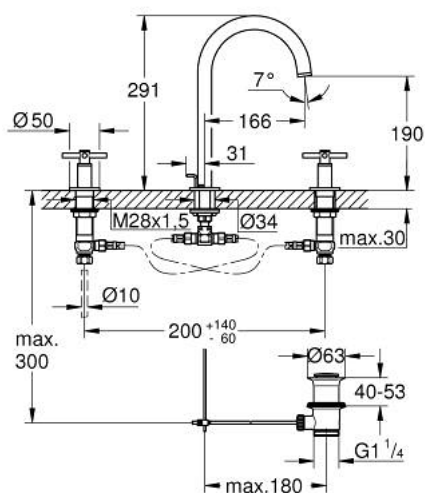

20 643 DL0 ATRIO MIJEŠALICA ZA UMIVAONIK 1/2", 3 OTVORA L-VELIČINA

OPIS PROIZVODA

- Colour: brushed warm sunset
- keramičke glave 1/2", 90°
- GROHE LongLife premaz
- GROHE EcoJoy tehnologija upotrebe manje količine vode i savršenog protoka
- maximum flow rate (at 3 bar): 5 l/min
- zakretni cjevasti izljev s perlatorom i stop limitatorom
- prilagodljiv kut zakretanja 0° / 150° / 360°
- odljevni set, skočni 1 1/4"
- fleksibilne spojne cijevi, otporne na tlak između izljeva i kutnih ventila
- s križnim ručicama
- Uključena dva različita seta poklopaca za ventile. Jedan set s oznakama "H" i "C", jedan set bez oznaka.

20 643 DL0 ATRIO MIJEŠALICA ZA UMIVAONIK 1/2", 3 OTVORA L-VELIČINA

REZERVNI DIJELOVI, studenoga 2022 – now

- 1: Cross handles (Br. narudžbe 14215DL0)
- 2: Keramička kartuša, 1/2" (Br. narudžbe 45882000)
- 2.1: O-brtva Ø18,2 x Ø1,7 (Br. narudžbe 0392400M)
- 3: Keramička kartuša, 1/2" (Br. narudžbe 45883000)
- 3.1: O-brtva Ø18,2 x Ø1,7 (Br. narudžbe 0392400M)
- 4: Vijak 1/2" za spajanje cijevi (Br. narudžbe 1290100M)
- 4.1: Brtva od vlakana Ø18,5 x Ø12 x 2 (Br. narudžbe 0138900M)
- 5: Izljev (Br. narudžbe 101298DL00)
- 5.1: Ispravljač protoka (Br. narudžbe 48408000)
- 5.2: Sigurnosni prsten (Br. narudžbe 4826600M)
- 5.3: Pokrovni prsten (Br. narudžbe 0128500M)
- 6: Šipka za gornji dio sifona (Br. narudžbe 65196DL0)
- 7: Ugradbena spojnica (Br. narudžbe 6554100M)
- 8: Fleksibilna cijev (Br. narudžbe 45704000)
- 9: Odljevni set 1 1/4" (Br. narudžbe 28910DL0)
- 9.1: Utičnica (Br. narudžbe 07182DL0)
- 9.2: Ekscentrična šipka (Br. narudžbe 07052000)
- 10: Vijčana matica 1/2" x 14,5 mm (Br. narudžbe 1290200M)*
- 11: Ekscentrična šipka (Br. narudžbe 07341000)*