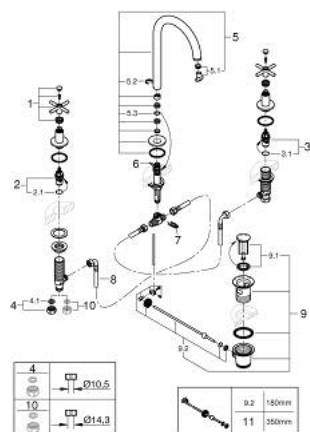

20 643 GL0 ATRIO MIJEŠALICA ZA UMIVAONIK 1/2", 3 OTVORA L-VELIČINA

OPIS PROIZVODA

- Colour: cool sunrise
- keramičke glave 1/2", 90°
- GROHE LongLife premaz
- GROHE EcoJoy tehnologija upotrebe manje količine vode i savršenog protoka
- maximum flow rate (at 3 bar): 5 l/min
- zakretni cjevasti izljev s perlatorom i stop limitatorom
- prilagodljiv kut zakretanja 0° / 150° / 360°
- odljevni set, skočni 1 1/4"
- fleksibilne spojne cijevi, otporne na tlak između izljeva i kutnih ventila
- s križnim ručicama
- Uključena dva različita seta poklopaca za ventile. Jedan set s oznakama "H" i "C", jedan set bez oznaka.

20 643 GL0 ATRIO MIJEŠALICA ZA UMIVAONIK 1/2", 3 OTVORA L-VELIČINA

REZERVNI DIJELOVI, listopada 2021 – now

- 1: Cross handles (Br. narudžbe 14215GL0)
 - 2: Keramička kartuša, 1/2" (Br. narudžbe 45882000)
 - 2.1: O-brtva Ø18,2 x Ø1,7 (Br. narudžbe 0392400M)
 - 3: Keramička kartuša, 1/2" (Br. narudžbe 45883000)
 - 3.1: O-brtva Ø18,2 x Ø1,7 (Br. narudžbe 0392400M)
 - 4: Vijak 1/2" za spajanje cijevi (Br. narudžbe 1290100M)
 - 4.1: Brtva od vlakana Ø18,5 x Ø12 x 2 (Br. narudžbe 0138900M)
 - 5: Izljev (Br. narudžbe 101298GL00)
 - 5.1: Ispravljач protoka (Br. narudžbe 48408000)
 - 5.2: Sigurnosni prsten (Br. narudžbe 4826600M)
 - 5.3: Pokrovni prsten (Br. narudžbe 0128500M)
 - 6: Šipka za gornji dio sifona (Br. narudžbe 65196GL0)
 - 7: Ugradbena spojnica (Br. narudžbe 6554100M)
 - 8: Fleksibilna cijev (Br. narudžbe 45704000)
 - 9: Odljevni set 1 1/4" (Br. narudžbe 28910GL0)
 - 9.1: Utičnica (Br. narudžbe 07182GL0)
 - 9.2: Ekscentrična šipka (Br. narudžbe 07052000)
 - 10: Vijčana matica 1/2" x 14,5 mm (Br. narudžbe 1290200M)*
 - 11: Ekscentrična šipka (Br. narudžbe 07341000)*
- * Izborni dodaci