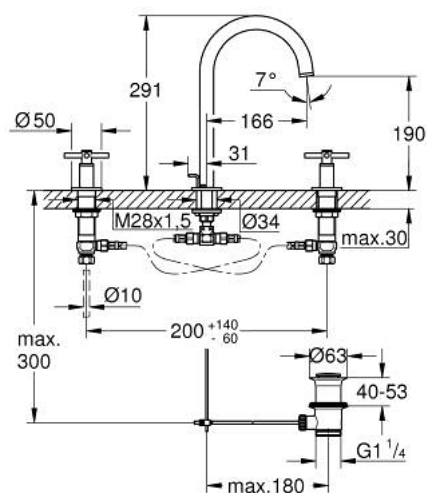

20 643 GL0 ATRIO MIJEŠALICA ZA UMIVAONIK 1/2", 3 OTVORA L-VELIČINA

OPIS PROIZVODA

- Colour: cool sunrise
- keramičke glave 1/2", 90°
- GROHE LongLife premaz
- GROHE EcoJoy tehnologija upotrebe manje količine vode i savršenog protoka
- maximum flow rate (at 3 bar): 5 l/min
- zakretni cjevasti izljev s perlatorom i stop limitatorom
- prilagodljiv kut zakretanja 0° / 150° / 360°
- odljevni set, skočni 1 1/4"
- fleksibilne spojne cijevi, otporne na tlak između izljeva i kutnih ventila
- s križnim ručicama
- Uključena dva različita seta poklopaca za ventile. Jedan set s oznakama "H" i "C", jedan set bez oznaka.

20 643 GL0 ATRIO MIJEŠALICA ZA UMIVAONIK 1/2", 3 OTVORA L-VELIČINA

REZERVNI DIJELOVI, listopada 2021 – now

- 1: Cross handles (Br. narudžbe 14215GL0)
 - 2: Keramička kartuša, 1/2" (Br. narudžbe 45882000)
 - 2.1: O-brtva Ø18,2 x Ø1,7 (Br. narudžbe 0392400M)
 - 3: Keramička kartuša, 1/2" (Br. narudžbe 45883000)
 - 3.1: O-brtva Ø18,2 x Ø1,7 (Br. narudžbe 0392400M)
 - 4: Vijak 1/2" za spajanje cijevi (Br. narudžbe 1290100M)
 - 4.1: Brtva od vlakana Ø18,5 x Ø12 x 2 (Br. narudžbe 0138900M)
 - 5: Izljev (Br. narudžbe 101298GL00)
 - 5.1: Ispravljач protoka (Br. narudžbe 48408000)
 - 5.2: Sigurnosni prsten (Br. narudžbe 4826600M)
 - 5.3: Pokrovni prsten (Br. narudžbe 0128500M)
 - 6: Šipka za gornji dio sifona (Br. narudžbe 65196GL0)
 - 7: Ugradbena spojnica (Br. narudžbe 6554100M)
 - 8: Fleksibilna cijev (Br. narudžbe 45704000)
 - 9: Odljevni set 1 1/4" (Br. narudžbe 28910GL0)
 - 9.1: Utičnica (Br. narudžbe 07182GL0)
 - 9.2: Ekscentrična šipka (Br. narudžbe 07052000)
 - 10: Vijčana matica 1/2" x 14,5 mm (Br. narudžbe 1290200M)*
 - 11: Ekscentrična šipka (Br. narudžbe 07341000)*
- * Izborni dodaci