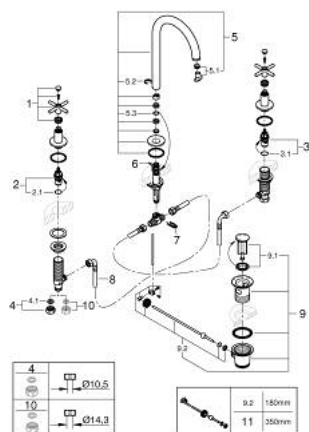

20 643 GN0 ATRIO MIJEŠALICA ZA UMIVAONIK 1/2", 3 OTVORA L-VELIČINA

OPIS PROIZVODA

- Colour: brushed cool sunrise
- keramičke glave 1/2", 90°
- GROHE LongLife premaz
- GROHE EcoJoy tehnologija upotrebe manje količine vode i savršenog protoka
- maximum flow rate (at 3 bar): 5 l/min
- zakretni cjevasti izljev s perlatorom i stop limitatorom
- prilagodljiv kut zakretanja 0° / 150° / 360°
- odljevni set, skočni 1 1/4"
- fleksibilne spojne cijevi, otporne na tlak između izljeva i kutnih ventila
- s križnim ručicama
- Uključena dva različita seta poklopaca za ventile. Jedan set s oznakama "H" i "C", jedan set bez oznaka.

20 643 GN0 ATRIO MIJEŠALICA ZA UMIVAONIK 1/2", 3 OTVORA L-VELIČINA

REZERVNI DIJELOVI, studenoga 2022 – now

- 1: Cross handles (Br. narudžbe 14215GN0)
- 2: Keramička kartuša, 1/2" (Br. narudžbe 45882000)
- 2.1: O-brtva Ø18,2 x Ø1,7 (Br. narudžbe 0392400M)
- 3: Keramička kartuša, 1/2" (Br. narudžbe 45883000)
- 3.1: O-brtva Ø18,2 x Ø1,7 (Br. narudžbe 0392400M)
- 4: Vijak 1/2" za spajanje cijevi (Br. narudžbe 1290100M)
- 4.1: Brtva od vlakana Ø18,5 x Ø12 x 2 (Br. narudžbe 0138900M)
- 5: Izljev (Br. narudžbe 101298GN00)
- 5.1: Ispravljač protoka (Br. narudžbe 48408000)
- 5.2: Sigurnosni prsten (Br. narudžbe 4826600M)
- 5.3: Pokrovni prsten (Br. narudžbe 0128500M)
- 6: Šipka za gornji dio sifona (Br. narudžbe 65196GN0)
- 7: Ugradbena spojnica (Br. narudžbe 6554100M)
- 8: Fleksibilna cijev (Br. narudžbe 45704000)
- 9: Odljevni set 1 1/4" (Br. narudžbe 28910GN0)
- 9.1: Utičnica (Br. narudžbe 07182GN0)
- 9.2: Ekscentrična šipka (Br. narudžbe 07052000)
- 10: Vijčana matica 1/2" x 14,5 mm (Br. narudžbe 1290200M)*
- 11: Ekscentrična šipka (Br. narudžbe 07341000)*