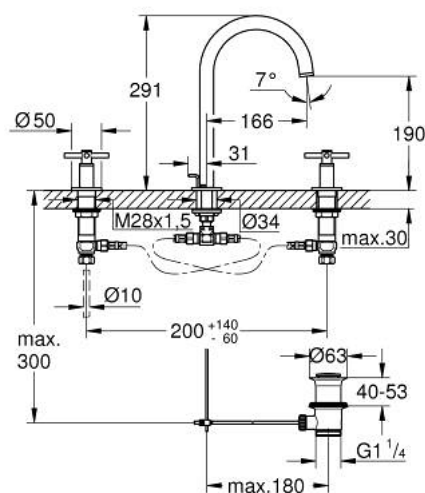

20 643 GN0 ATRIO MIJEŠALICA ZA UMIVAONIK 1/2", 3 OTVORA L-VELIČINA

OPIS PROIZVODA

- Colour: brushed cool sunrise
- keramičke glave 1/2", 90°
- GROHE LongLife premaz
- GROHE EcoJoy tehnologija upotrebe manje količine vode i savršenog protoka
- maximum flow rate (at 3 bar): 5 l/min
- zakretni cjevasti izljev s perlatorom i stop limitatorom
- prilagodljiv kut zakretanja 0° / 150° / 360°
- odljevni set, skočni 1 1/4"
- fleksibilne spojne cijevi, otporne na tlak između izljeva i kutnih ventila
- s križnim ručicama
- Uključena dva različita seta poklopaca za ventile. Jedan set s oznakama "H" i "C", jedan set bez oznaka.

20 643 GN0 ATRIO MIJEŠALICA ZA UMIVAONIK 1/2", 3 OTVORA L-VELIČINA

REZERVNI DIJELOVI, studenoga 2022 – now

- 1: Cross handles (Br. narudžbe 14215GN0)
- 2: Keramička kartuša, 1/2" (Br. narudžbe 45882000)
- 2.1: O-brtva Ø18,2 x Ø1,7 (Br. narudžbe 0392400M)
- 3: Keramička kartuša, 1/2" (Br. narudžbe 45883000)
- 3.1: O-brtva Ø18,2 x Ø1,7 (Br. narudžbe 0392400M)
- 4: Vijak 1/2" za spajanje cijevi (Br. narudžbe 1290100M)
- 4.1: Brtva od vlakana Ø18,5 x Ø12 x 2 (Br. narudžbe 0138900M)
- 5: Izljev (Br. narudžbe 101298GN00)
- 5.1: Ispravljač protoka (Br. narudžbe 48408000)
- 5.2: Sigurnosni prsten (Br. narudžbe 4826600M)
- 5.3: Pokrovni prsten (Br. narudžbe 0128500M)
- 6: Šipka za gornji dio sifona (Br. narudžbe 65196GN0)
- 7: Ugradbena spojnica (Br. narudžbe 6554100M)
- 8: Fleksibilna cijev (Br. narudžbe 45704000)
- 9: Odljevni set 1 1/4" (Br. narudžbe 28910GN0)
- 9.1: Utičnica (Br. narudžbe 07182GN0)
- 9.2: Ekscentrična šipka (Br. narudžbe 07052000)
- 10: Vijčana matica 1/2" x 14,5 mm (Br. narudžbe 1290200M)*
- 11: Ekscentrična šipka (Br. narudžbe 07341000)*