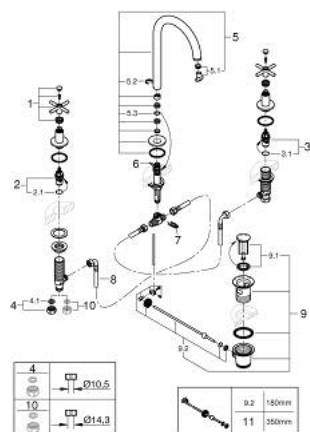

20 643 MG0 ATRIO MIJEŠALICA ZA UMIVAONIK 1/2", 3 OTVORA L-VELIČINA

OPIS PROIZVODA

- Colour: satin graphite
- keramičke glave 1/2", 90°
- GROHE LongLife premaz
- GROHE EcoJoy tehnologija upotrebe manje količine vode i savršenog protoka
- maximum flow rate (at 3 bar): 5 l/min
- zakretni cjevasti izljev s perlatorom i stop limitatorom
- prilagodljiv kut zakretanja 0° / 150° / 360°
- odljevni set, skočni 1 1/4"
- fleksibilne spojne cijevi, otporne na tlak između izljeva i kutnih ventila
- s križnim ručicama
- Uključena dva različita seta poklopaca za ventile. Jedan set s oznakama "H" i "C", jedan set bez oznaka.

20 643 MG0 ATRIO MIJEŠALICA ZA UMIVAONIK 1/2", 3 OTVORA L-VELIČINA

REZERVNI DIJELOVI, listopada 2021 – now

- 1: Cross handles (Br. narudžbe 14215MG0)
- 2: Keramička kartuša, 1/2" (Br. narudžbe 45882000)
- 2.1: O-brtva Ø18,2 x Ø1,7 (Br. narudžbe 0392400M)
- 3: Keramička kartuša, 1/2" (Br. narudžbe 45883000)
- 3.1: O-brtva Ø18,2 x Ø1,7 (Br. narudžbe 0392400M)
- 4: Vijak 1/2" za spajanje cijevi (Br. narudžbe 1290100M)
- 4.1: Brtva od vlakana Ø18,5 x Ø12 x 2 (Br. narudžbe 0138900M)
- 5: Izljev (Br. narudžbe 101298MG00)
- 5.1: Ispravljač protoka (Br. narudžbe 48408000)
- 5.2: Sigurnosni prsten (Br. narudžbe 4826600M)
- 5.3: Pokrovni prsten (Br. narudžbe 0128500M)
- 6: Šipka za gornji dio sifona (Br. narudžbe 65196MG0)
- 7: Ugradbena spojnica (Br. narudžbe 6554100M)
- 8: Fleksibilna cijev (Br. narudžbe 45704000)
- 9: Odljevni set 1 1/4" (Br. narudžbe 28910MG0)
- 9.1: Utičnica (Br. narudžbe 07182MG0)
- 9.2: Ekscentrična šipka (Br. narudžbe 07052000)
- 10: Vijčana matica 1/2" x 14,5 mm (Br. narudžbe 1290200M)*
- 11: Ekscentrična šipka (Br. narudžbe 07341000)*