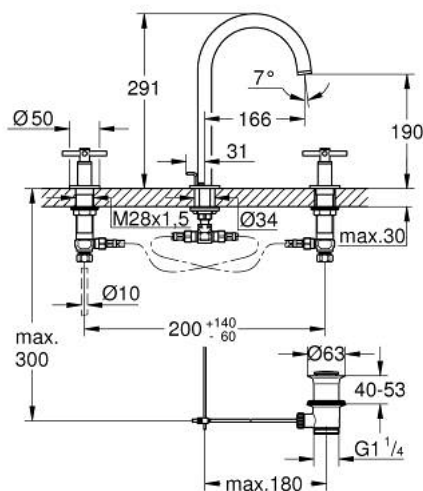

20 643 MG0 ATRIO MIJEŠALICA ZA UMIVAONIK 1/2", 3 OTVORA L-VELIČINA

OPIS PROIZVODA

- Colour: satin graphite
- keramičke glave 1/2", 90°
- GROHE LongLife premaz
- GROHE EcoJoy tehnologija upotrebe manje količine vode i savršenog protoka
- maximum flow rate (at 3 bar): 5 l/min
- zakretni cjevasti izljev s perlatorom i stop limitatorom
- prilagodljiv kut zakretanja 0° / 150° / 360°
- odljevni set, skočni 1 1/4"
- fleksibilne spojne cijevi, otporne na tlak između izljeva i kutnih ventila
- s križnim ručicama
- Uključena dva različita seta poklopaca za ventile. Jedan set s oznakama "H" i "C", jedan set bez oznaka.

20 643 MG0 ATRIO MIJEŠALICA ZA UMIVAONIK 1/2", 3 OTVORA L-VELIČINA

REZERVNI DIJELOVI, listopada 2021 – now

- 1: Cross handles (Br. narudžbe 14215MG0)
- 2: Keramička kartuša, 1/2" (Br. narudžbe 45882000)
- 2.1: O-brtva Ø18,2 x Ø1,7 (Br. narudžbe 0392400M)
- 3: Keramička kartuša, 1/2" (Br. narudžbe 45883000)
- 3.1: O-brtva Ø18,2 x Ø1,7 (Br. narudžbe 0392400M)
- 4: Vijak 1/2" za spajanje cijevi (Br. narudžbe 1290100M)
- 4.1: Brtva od vlakana Ø18,5 x Ø12 x 2 (Br. narudžbe 0138900M)
- 5: Izljev (Br. narudžbe 101298MG00)
- 5.1: Ispravljač protoka (Br. narudžbe 48408000)
- 5.2: Sigurnosni prsten (Br. narudžbe 4826600M)
- 5.3: Pokrovni prsten (Br. narudžbe 0128500M)
- 6: Šipka za gornji dio sifona (Br. narudžbe 65196MG0)
- 7: Ugradbena spojnica (Br. narudžbe 6554100M)
- 8: Fleksibilna cijev (Br. narudžbe 45704000)
- 9: Odljevni set 1 1/4" (Br. narudžbe 28910MG0)
- 9.1: Utičnica (Br. narudžbe 07182MG0)
- 9.2: Ekscentrična šipka (Br. narudžbe 07052000)
- 10: Vijčana matica 1/2" x 14,5 mm (Br. narudžbe 1290200M)*
- 11: Ekscentrična šipka (Br. narudžbe 07341000)*