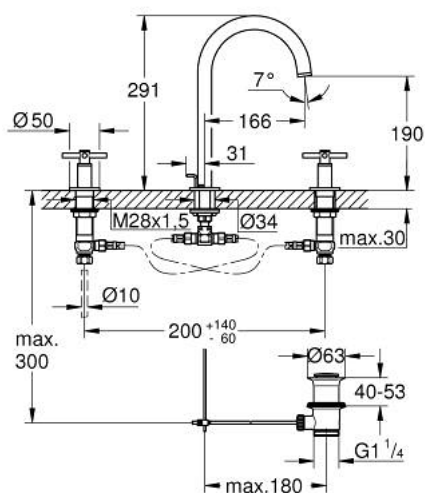

20 643 MS0 ATRIO MIJEŠALICA ZA UMIVAONIK 1/2", 3 OTVORA L-VELIČINA

OPIS PROIZVODA

- Colour: satin steel
- keramičke glave 1/2", 90°
- GROHE LongLife premaz
- GROHE EcoJoy tehnologija upotrebe manje količine vode i savršenog protoka
- maximum flow rate (at 3 bar): 5 l/min
- zakretni cjevasti izljev s perlatorom i stop limitatorom
- prilagodljiv kut zakretanja 0° / 150° / 360°
- odljevni set, skočni 1 1/4"
- fleksibilne spojne cijevi, otporne na tlak između izljeva i kutnih ventila
- s križnim ručicama
- Uključena dva različita seta poklopaca za ventile. Jedan set s oznakama "H" i "C", jedan set bez oznaka.

20 643 MS0 ATRIO MIJEŠALICA ZA UMIVAONIK 1/2", 3 OTVORA L-VELIČINA

REZERVNI DIJELOVI, listopada 2021 – now

- 1: Cross handles (Br. narudžbe 14215MS0)
- 2: Keramička kartuša, 1/2" (Br. narudžbe 45882000)
- 2.1: O-brtva Ø18,2 x Ø1,7 (Br. narudžbe 0392400M)
- 3: Keramička kartuša, 1/2" (Br. narudžbe 45883000)
- 3.1: O-brtva Ø18,2 x Ø1,7 (Br. narudžbe 0392400M)
- 4: Vijak 1/2" za spajanje cijevi (Br. narudžbe 1290100M)
- 4.1: Brtva od vlakana Ø18,5 x Ø12 x 2 (Br. narudžbe 0138900M)
- 5: Izljev (Br. narudžbe 101298MS00)
- 5.1: Ispravljač protoka (Br. narudžbe 48408000)
- 5.2: Sigurnosni prsten (Br. narudžbe 4826600M)
- 5.3: Pokrovni prsten (Br. narudžbe 0128500M)
- 6: Šipka za gornji dio sifona (Br. narudžbe 65196MS0)
- 7: Ugradbena spojnica (Br. narudžbe 6554100M)
- 8: Fleksibilna cijev (Br. narudžbe 45704000)
- 9: Odljevni set 1 1/4" (Br. narudžbe 28910MS0)
- 9.1: Utičnica (Br. narudžbe 07182MS0)
- 9.2: Ekscentrična šipka (Br. narudžbe 07052000)
- 10: Vijčana matica 1/2" x 14,5 mm (Br. narudžbe 1290200M)*
- 11: Ekscentrična šipka (Br. narudžbe 07341000)*