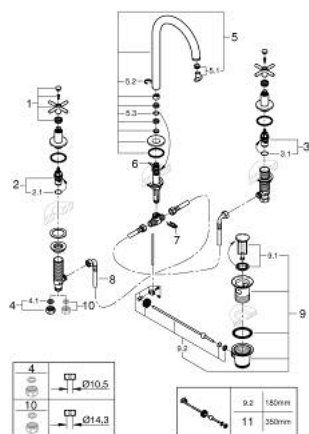

20 643 MS0 ATRIO MIJEŠALICA ZA UMIVAONIK 1/2", 3 OTVORA L-VELIČINA

OPIS PROIZVODA

- Colour: satin steel
- keramičke glave 1/2", 90°
- GROHE LongLife premaz
- GROHE EcoJoy tehnologija upotrebe manje količine vode i savršenog protoka
- maximum flow rate (at 3 bar): 5 l/min
- zakretni cjevasti izljev s perlatorom i stop limitatorom
- prilagodljiv kut zakretanja 0° / 150° / 360°
- odljevni set, skočni 1 1/4"
- fleksibilne spojne cijevi, otporne na tlak između izljeva i kutnih ventila
- s križnim ručicama
- Uključena dva različita seta poklopaca za ventile. Jedan set s oznakama "H" i "C", jedan set bez oznaka.

20 643 MS0 ATRIO MIJEŠALICA ZA UMIVAONIK 1/2", 3 OTVORA L-VELIČINA

REZERVNI DIJELOVI, listopada 2021 – now

- 1: Cross handles (Br. narudžbe 14215MS0)
- 2: Keramička kartuša, 1/2" (Br. narudžbe 45882000)
- 2.1: O-brtva Ø18,2 x Ø1,7 (Br. narudžbe 0392400M)
- 3: Keramička kartuša, 1/2" (Br. narudžbe 45883000)
- 3.1: O-brtva Ø18,2 x Ø1,7 (Br. narudžbe 0392400M)
- 4: Vijak 1/2" za spajanje cijevi (Br. narudžbe 1290100M)
- 4.1: Brtva od vlakana Ø18,5 x Ø12 x 2 (Br. narudžbe 0138900M)
- 5: Izljev (Br. narudžbe 101298MS00)
- 5.1: Ispravljač protoka (Br. narudžbe 48408000)
- 5.2: Sigurnosni prsten (Br. narudžbe 4826600M)
- 5.3: Pokrovni prsten (Br. narudžbe 0128500M)
- 6: Šipka za gornji dio sifona (Br. narudžbe 65196MS0)
- 7: Ugradbena spojnica (Br. narudžbe 6554100M)
- 8: Fleksibilna cijev (Br. narudžbe 45704000)
- 9: Odljevni set 1 1/4" (Br. narudžbe 28910MS0)
- 9.1: Utičnica (Br. narudžbe 07182MS0)
- 9.2: Ekscentrična šipka (Br. narudžbe 07052000)
- 10: Vijčana matica 1/2" x 14,5 mm (Br. narudžbe 1290200M)*
- 11: Ekscentrična šipka (Br. narudžbe 07341000)*