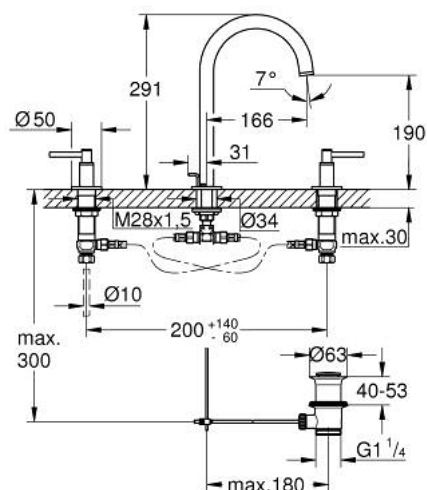

20 649 000 ATRIO MIJEŠALICA ZA UMIVAONIK 1/2", 3 OTVORA L-VELIČINA

OPIS PROIZVODA

- Colour: chrome
- keramičke glave 1/2", 90°
- GROHE LongLife premaz
- GROHE EcoJoy tehnologija upotrebe manje količine vode i savršenog protoka
- maximum flow rate (at 3 bar): 5 l/min
- zakretni cjevasti izjev s perlatorom i stop limitatorom
- prilagodljiv kut zakretanja 0° / 150° / 360°
- odjeljni set, skočni 1 1/4"
- fleksibilne spojne cijevi između izljeva i bočnih ventila
- s ručicama
- Uključena dva različita seta poklopaca za ventile. Jedan set s oznakama "H" i "C", jedan set bez oznaka.

20 649 000 ATRIO MIJEŠALICA ZA UMIVAONIK 1/2", 3 OTVORA L-VELIČINA

REZERVNI DIJELOVI, listopada 2021 – now

- 1: Lever handles (Br. narudžbe 14216000)
- 2: Keramička kartuša, 1/2" (Br. narudžbe 45882000)
- 2.1: O-brtva Ø18,2 x Ø1,7 (Br. narudžbe 0392400M)
- 3: Keramička kartuša, 1/2" (Br. narudžbe 45883000)
- 3.1: O-brtva Ø18,2 x Ø1,7 (Br. narudžbe 0392400M)
- 4: Vijak 1/2" za spajanje cijevi (Br. narudžbe 1290100M)
- 4.1: Brtva od vlakana Ø18,5 x Ø12 x 2 (Br. narudžbe 0138900M)
- 5: Izljev (Br. narudžbe 1012980000)
- 5.1: Ispravljač protoka (Br. narudžbe 48408000)
- 5.2: Sigurnosni prsten (Br. narudžbe 4826600M)
- 5.3: Pokrovni prsten (Br. narudžbe 0128500M)
- 6: Šipka za gornji dio sifona (Br. narudžbe 65196000)
- 7: Ugradbena spojnica (Br. narudžbe 6554100M)
- 8: Fleksibilna cijev (Br. narudžbe 45704000)
- 9: Odljevni set 1 1/4" (Br. narudžbe 28910000)
- 9.1: Utičnica (Br. narudžbe 07182000)
- 9.2: Ekscentrična šipka (Br. narudžbe 07052000)
- 10: Vijčana matica 1/2" x 14,5 mm (Br. narudžbe 1290200M)*
- 11: Ekscentrična šipka (Br. narudžbe 07341000)*