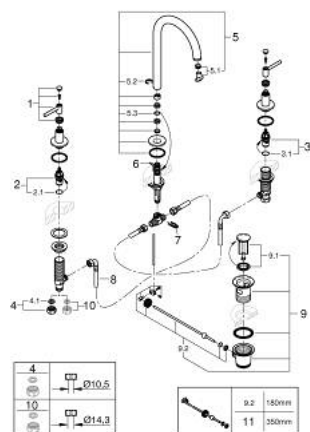

20 649 000 ATRIO MIJEŠALICA ZA UMIVAONIK 1/2", 3 OTVORA L-VELIČINA

OPIS PROIZVODA

- Colour: chrome
- keramičke glave 1/2", 90°
- GROHE LongLife premaz
- GROHE EcoJoy tehnologija upotrebe manje količine vode i savršenog protoka
- maximum flow rate (at 3 bar): 5 l/min
- zakretni cjevasti izjev s perlatorom i stop limitatorom
- prilagodljiv kut zakretanja 0° / 150° / 360°
- odjeljni set, skočni 1 1/4"
- fleksibilne spojne cijevi između izljeva i bočnih ventila
- s ručicama
- Uključena dva različita seta poklopaca za ventile. Jedan set s oznakama "H" i "C", jedan set bez oznaka.

20 649 000 ATRIO MIJEŠALICA ZA UMIVAONIK 1/2", 3 OTVORA L-VELIČINA

REZERVNI DIJELOVI, listopada 2021 – now

- 1: Lever handles (Br. narudžbe 14216000)
- 2: Keramička kartuša, 1/2" (Br. narudžbe 45882000)
- 2.1: O-brtva Ø18,2 x Ø1,7 (Br. narudžbe 0392400M)
- 3: Keramička kartuša, 1/2" (Br. narudžbe 45883000)
- 3.1: O-brtva Ø18,2 x Ø1,7 (Br. narudžbe 0392400M)
- 4: Vijak 1/2" za spajanje cijevi (Br. narudžbe 1290100M)
- 4.1: Brtva od vlakana Ø18,5 x Ø12 x 2 (Br. narudžbe 0138900M)
- 5: Izljev (Br. narudžbe 1012980000)
- 5.1: Ispravljač protoka (Br. narudžbe 48408000)
- 5.2: Sigurnosni prsten (Br. narudžbe 4826600M)
- 5.3: Pokrovni prsten (Br. narudžbe 0128500M)
- 6: Šipka za gornji dio sifona (Br. narudžbe 65196000)
- 7: Ugradbena spojnica (Br. narudžbe 6554100M)
- 8: Fleksibilna cijev (Br. narudžbe 45704000)
- 9: Odljevni set 1 1/4" (Br. narudžbe 28910000)
- 9.1: Utičnica (Br. narudžbe 07182000)
- 9.2: Ekscentrična šipka (Br. narudžbe 07052000)
- 10: Vijčana matica 1/2" x 14,5 mm (Br. narudžbe 1290200M)*
- 11: Ekscentrična šipka (Br. narudžbe 07341000)*