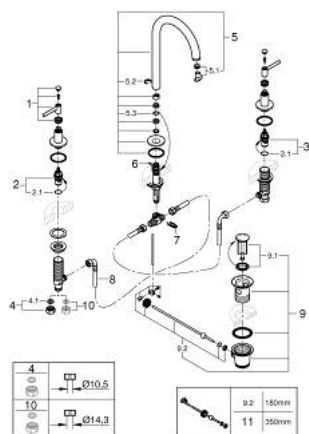

20 649 AL0 ATRIO MIJEŠALICA ZA UMIVAONIK 1/2", 3 OTVORA L-VELIČINA

OPIS PROIZVODA

- Colour: brushed hard graphite
- keramičke glave 1/2", 90°
- GROHE LongLife premaz
- GROHE EcoJoy tehnologija upotrebe manje količine vode i savršenog protoka
- maximum flow rate (at 3 bar): 5 l/min
- zakretni cjevasti izjev s perlatorom i stop limitatorom
- prilagodljiv kut zakretanja 0° / 150° / 360°
- odjeljni set, skočni 1 1/4"
- fleksibilne spojne cijevi između izljeva i bočnih ventila
- s ručicama
- Uključena dva različita seta poklopaca za ventile. Jedan set s oznakama "H" i "C", jedan set bez oznaka.

20 649 AL0 ATRIO MIJEŠALICA ZA UMIVAONIK 1/2", 3 OTVORA L-VELIČINA

REZERVNI DIJELOVI, listopada 2021 – now

- 1: Lever handles (Br. narudžbe 14216AL0)
- 2: Keramička kartuša, 1/2" (Br. narudžbe 45882000)
- 2.1: O-brtva Ø18,2 x Ø1,7 (Br. narudžbe 0392400M)
- 3: Keramička kartuša, 1/2" (Br. narudžbe 45883000)
- 3.1: O-brtva Ø18,2 x Ø1,7 (Br. narudžbe 0392400M)
- 4: Vijak 1/2" za spajanje cijevi (Br. narudžbe 1290100M)
- 4.1: Brtva od vlakana Ø18,5 x Ø12 x 2 (Br. narudžbe 0138900M)
- 5: Izljev (Br. narudžbe 101298AL00)
- 5.1: Ispravljač protoka (Br. narudžbe 48408000)
- 5.2: Sigurnosni prsten (Br. narudžbe 4826600M)
- 5.3: Pokrovni prsten (Br. narudžbe 0128500M)
- 6: Šipka za gornji dio sifona (Br. narudžbe 65196AL0)
- 7: Ugradbena spojnica (Br. narudžbe 6554100M)
- 8: Fleksibilna cijev (Br. narudžbe 45704000)
- 9: Odljevni set 1 1/4" (Br. narudžbe 28910AL0)
- 9.1: Utičnica (Br. narudžbe 07182AL0)
- 9.2: Ekscentrična šipka (Br. narudžbe 07052000)
- 10: Vijčana matica 1/2" x 14,5 mm (Br. narudžbe 1290200M)*
- 11: Ekscentrična šipka (Br. narudžbe 07341000)*