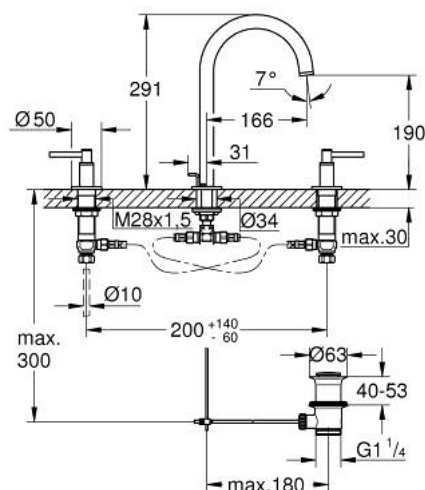

20 649 AL0 ATRIO MIJEŠALICA ZA UMIVAONIK 1/2", 3 OTVORA L-VELIČINA

OPIS PROIZVODA

- Colour: brushed hard graphite
- keramičke glave 1/2", 90°
- GROHE LongLife premaz
- GROHE EcoJoy tehnologija upotrebe manje količine vode i savršenog protoka
- maximum flow rate (at 3 bar): 5 l/min
- zakretni cjevasti izjev s perlatorom i stop limitatorom
- prilagodljiv kut zakretanja 0° / 150° / 360°
- odjeljni set, skočni 1 1/4"
- fleksibilne spojne cijevi između izljeva i bočnih ventila
- s ručicama
- Uključena dva različita seta poklopaca za ventile. Jedan set s oznakama "H" i "C", jedan set bez oznaka.

20 649 AL0 ATRIO MIJEŠALICA ZA UMIVAONIK 1/2", 3 OTVORA L-VELIČINA

REZERVNI DIJELOVI, listopada 2021 – now

- 1: Lever handles (Br. narudžbe 14216AL0)
- 2: Keramička kartuša, 1/2" (Br. narudžbe 45882000)
- 2.1: O-brtva Ø18,2 x Ø1,7 (Br. narudžbe 0392400M)
- 3: Keramička kartuša, 1/2" (Br. narudžbe 45883000)
- 3.1: O-brtva Ø18,2 x Ø1,7 (Br. narudžbe 0392400M)
- 4: Vijak 1/2" za spajanje cijevi (Br. narudžbe 1290100M)
- 4.1: Brtva od vlakana Ø18,5 x Ø12 x 2 (Br. narudžbe 0138900M)
- 5: Izljev (Br. narudžbe 101298AL00)
- 5.1: Ispravljač protoka (Br. narudžbe 48408000)
- 5.2: Sigurnosni prsten (Br. narudžbe 4826600M)
- 5.3: Pokrovni prsten (Br. narudžbe 0128500M)
- 6: Šipka za gornji dio sifona (Br. narudžbe 65196AL0)
- 7: Ugradbena spojnica (Br. narudžbe 6554100M)
- 8: Fleksibilna cijev (Br. narudžbe 45704000)
- 9: Odljevni set 1 1/4" (Br. narudžbe 28910AL0)
- 9.1: Utičnica (Br. narudžbe 07182AL0)
- 9.2: Ekscentrična šipka (Br. narudžbe 07052000)
- 10: Vijčana matica 1/2" x 14,5 mm (Br. narudžbe 1290200M)*
- 11: Ekscentrična šipka (Br. narudžbe 07341000)*