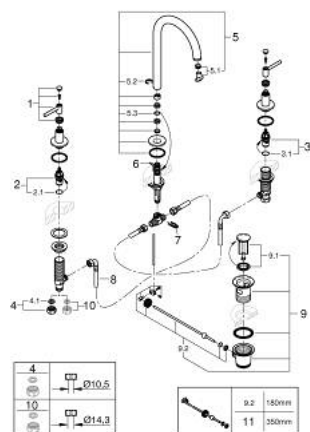

20 649 DA0 ATRIO MIJEŠALICA ZA UMIVAONIK 1/2", 3 OTVORA L-VELIČINA

OPIS PROIZVODA

- Colour: warm sunset
- keramičke glave 1/2", 90°
- GROHE LongLife premaz
- GROHE EcoJoy tehnologija upotrebe manje količine vode i savršenog protoka
- maximum flow rate (at 3 bar): 5 l/min
- zakretni cjevasti izjev s perlatorom i stop limitatorom
- prilagodljiv kut zakretanja 0° / 150° / 360°
- odjeljni set, skočni 1 1/4"
- fleksibilne spojne cijevi između izljeva i bočnih ventila
- s ručicama
- Uključena dva različita seta poklopaca za ventile. Jedan set s oznakama "H" i "C", jedan set bez oznaka.

20 649 DA0 ATRIO MIJEŠALICA ZA UMIVAONIK 1/2", 3 OTVORA L-VELIČINA

REZERVNI DIJELOVI, listopada 2021 – now

- 1: Lever handles (Br. narudžbe 14216DA0)
- 2: Keramička kartuša, 1/2" (Br. narudžbe 45882000)
- 2.1: O-brtva Ø18,2 x Ø1,7 (Br. narudžbe 0392400M)
- 3: Keramička kartuša, 1/2" (Br. narudžbe 45883000)
- 3.1: O-brtva Ø18,2 x Ø1,7 (Br. narudžbe 0392400M)
- 4: Vijak 1/2" za spajanje cijevi (Br. narudžbe 1290100M)
- 4.1: Brtva od vlakana Ø18,5 x Ø12 x 2 (Br. narudžbe 0138900M)
- 5: Izljev (Br. narudžbe 101298DA00)
- 5.1: Ispravljač protoka (Br. narudžbe 48408000)
- 5.2: Sigurnosni prsten (Br. narudžbe 4826600M)
- 5.3: Pokrovni prsten (Br. narudžbe 0128500M)
- 6: Šipka za gornji dio sifona (Br. narudžbe 65196DA0)
- 7: Ugradbena spojnica (Br. narudžbe 6554100M)
- 8: Fleksibilna cijev (Br. narudžbe 45704000)
- 9: Odljevni set 1 1/4" (Br. narudžbe 28910DA0)
- 9.1: Utičnica (Br. narudžbe 07182DA0)
- 9.2: Ekscentrična šipka (Br. narudžbe 07052000)
- 10: Vijčana matica 1/2" x 14,5 mm (Br. narudžbe 1290200M)*
- 11: Ekscentrična šipka (Br. narudžbe 07341000)*