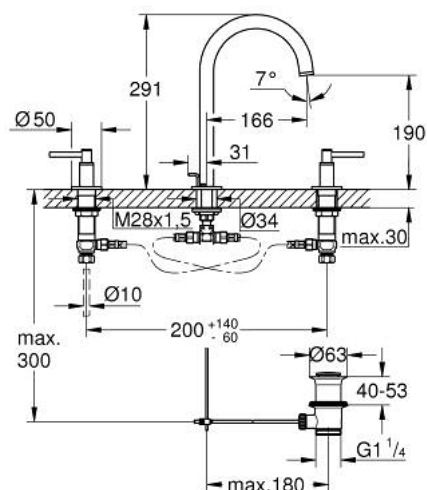

20 649 DA0 ATRIO MIJEŠALICA ZA UMIVAONIK 1/2", 3 OTVORA L-VELIČINA

OPIS PROIZVODA

- Colour: warm sunset
- keramičke glave 1/2", 90°
- GROHE LongLife premaz
- GROHE EcoJoy tehnologija upotrebe manje količine vode i savršenog protoka
- maximum flow rate (at 3 bar): 5 l/min
- zakretni cjevasti izjev s perlatorom i stop limitatorom
- prilagodljiv kut zakretanja 0° / 150° / 360°
- odjeljni set, skočni 1 1/4"
- fleksibilne spojne cijevi između izljeva i bočnih ventila
- s ručicama
- Uključena dva različita seta poklopaca za ventile. Jedan set s oznakama "H" i "C", jedan set bez oznaka.

20 649 DA0 ATRIO MIJEŠALICA ZA UMIVAONIK 1/2", 3 OTVORA L-VELIČINA

REZERVNI DIJELOVI, listopada 2021 – now

- 1: Lever handles (Br. narudžbe 14216DA0)
- 2: Keramička kartuša, 1/2" (Br. narudžbe 45882000)
- 2.1: O-brtva Ø18,2 x Ø1,7 (Br. narudžbe 0392400M)
- 3: Keramička kartuša, 1/2" (Br. narudžbe 45883000)
- 3.1: O-brtva Ø18,2 x Ø1,7 (Br. narudžbe 0392400M)
- 4: Vijak 1/2" za spajanje cijevi (Br. narudžbe 1290100M)
- 4.1: Brtva od vlakana Ø18,5 x Ø12 x 2 (Br. narudžbe 0138900M)
- 5: Izljev (Br. narudžbe 101298DA00)
- 5.1: Ispravljač protoka (Br. narudžbe 48408000)
- 5.2: Sigurnosni prsten (Br. narudžbe 4826600M)
- 5.3: Pokrovni prsten (Br. narudžbe 0128500M)
- 6: Šipka za gornji dio sifona (Br. narudžbe 65196DA0)
- 7: Ugradbena spojnica (Br. narudžbe 6554100M)
- 8: Fleksibilna cijev (Br. narudžbe 45704000)
- 9: Odljevni set 1 1/4" (Br. narudžbe 28910DA0)
- 9.1: Utičnica (Br. narudžbe 07182DA0)
- 9.2: Ekscentrična šipka (Br. narudžbe 07052000)
- 10: Vijčana matica 1/2" x 14,5 mm (Br. narudžbe 1290200M)*
- 11: Ekscentrična šipka (Br. narudžbe 07341000)*