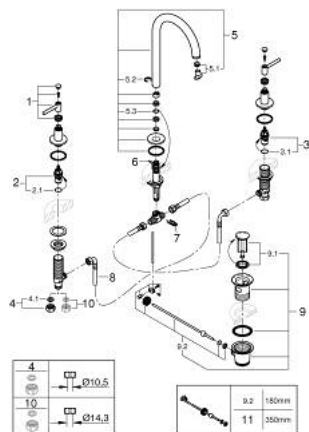

20 649 DC0 ATRIO MIJEŠALICA ZA UMIVAONIK 1/2", 3 OTVORA L-VELIČINA

OPIS PROIZVODA

- Colour: supersteel
- keramičke glave 1/2", 90°
- GROHE LongLife premaz
- GROHE EcoJoy tehnologija upotrebe manje količine vode i savršenog protoka
- maximum flow rate (at 3 bar): 5 l/min
- zakretni cjevasti izjev s perlatorom i stop limitatorom
- prilagodljiv kut zakretanja 0° / 150° / 360°
- odjeljni set, skočni 1 1/4"
- fleksibilne spojne cijevi između izljeva i bočnih ventila
- s ručicama
- Uključena dva različita seta poklopaca za ventile. Jedan set s oznakama "H" i "C", jedan set bez oznaka.

20 649 DC0 ATRIO MIJEŠALICA ZA UMIVAONIK 1/2", 3 OTVORA L-VELIČINA

REZERVNI DIJELOVI, listopada 2021 – now

- 1: Lever handles (Br. narudžbe 14216DC0)
- 2: Keramička kartuša, 1/2" (Br. narudžbe 45882000)
- 2.1: O-brtva Ø18,2 x Ø1,7 (Br. narudžbe 0392400M)
- 3: Keramička kartuša, 1/2" (Br. narudžbe 45883000)
- 3.1: O-brtva Ø18,2 x Ø1,7 (Br. narudžbe 0392400M)
- 4: Vijak 1/2" za spajanje cijevi (Br. narudžbe 1290100M)
- 4.1: Brtva od vlakana Ø18,5 x Ø12 x 2 (Br. narudžbe 0138900M)
- 5: Izljev (Br. narudžbe 101298DC00)
- 5.1: Ispravljač protoka (Br. narudžbe 48408000)
- 5.2: Sigurnosni prsten (Br. narudžbe 4826600M)
- 5.3: Pokrovni prsten (Br. narudžbe 0128500M)
- 6: Šipka za gornji dio sifona (Br. narudžbe 65196DC0)
- 7: Ugradbena spojnica (Br. narudžbe 6554100M)
- 8: Fleksibilna cijev (Br. narudžbe 45704000)
- 9: Odljevni set 1 1/4" (Br. narudžbe 28910DC0)
- 9.1: Utičnica (Br. narudžbe 07182DC0)
- 9.2: Ekscentrična šipka (Br. narudžbe 07052000)
- 10: Vijčana matica 1/2" x 14,5 mm (Br. narudžbe 1290200M)*
- 11: Ekscentrična šipka (Br. narudžbe 07341000)*