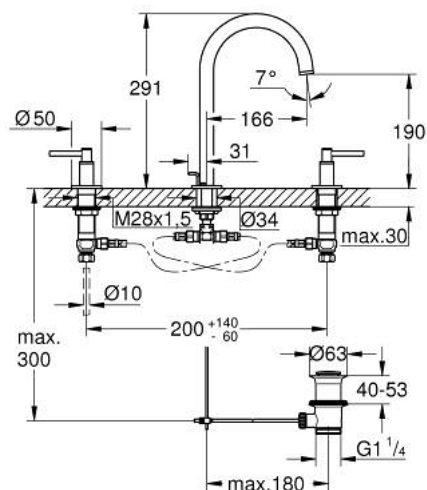

20 649 DC0 ATRIO MIJEŠALICA ZA UMIVAONIK 1/2", 3 OTVORA L-VELIČINA

OPIS PROIZVODA

- Colour: supersteel
- keramičke glave 1/2", 90°
- GROHE LongLife premaz
- GROHE EcoJoy tehnologija upotrebe manje količine vode i savršenog protoka
- maximum flow rate (at 3 bar): 5 l/min
- zakretni cjevasti izjev s perlatorom i stop limitatorom
- prilagodljiv kut zakretanja 0° / 150° / 360°
- odjeljni set, skočni 1 1/4"
- fleksibilne spojne cijevi između izljeva i bočnih ventila
- s ručicama
- Uključena dva različita seta poklopaca za ventile. Jedan set s oznakama "H" i "C", jedan set bez oznaka.

20 649 DC0 ATRIO MIJEŠALICA ZA UMIVAONIK 1/2", 3 OTVORA L-VELIČINA

REZERVNI DIJELOVI, listopada 2021 – now

- 1: Lever handles (Br. narudžbe 14216DC0)
- 2: Keramička kartuša, 1/2" (Br. narudžbe 45882000)
- 2.1: O-brtva Ø18,2 x Ø1,7 (Br. narudžbe 0392400M)
- 3: Keramička kartuša, 1/2" (Br. narudžbe 45883000)
- 3.1: O-brtva Ø18,2 x Ø1,7 (Br. narudžbe 0392400M)
- 4: Vijak 1/2" za spajanje cijevi (Br. narudžbe 1290100M)
- 4.1: Brtva od vlakana Ø18,5 x Ø12 x 2 (Br. narudžbe 0138900M)
- 5: Izljev (Br. narudžbe 101298DC00)
- 5.1: Ispravljač protoka (Br. narudžbe 48408000)
- 5.2: Sigurnosni prsten (Br. narudžbe 4826600M)
- 5.3: Pokrovni prsten (Br. narudžbe 0128500M)
- 6: Šipka za gornji dio sifona (Br. narudžbe 65196DC0)
- 7: Ugradbena spojnica (Br. narudžbe 6554100M)
- 8: Fleksibilna cijev (Br. narudžbe 45704000)
- 9: Odljevni set 1 1/4" (Br. narudžbe 28910DC0)
- 9.1: Utičnica (Br. narudžbe 07182DC0)
- 9.2: Ekscentrična šipka (Br. narudžbe 07052000)
- 10: Vijčana matica 1/2" x 14,5 mm (Br. narudžbe 1290200M)*
- 11: Ekscentrična šipka (Br. narudžbe 07341000)*