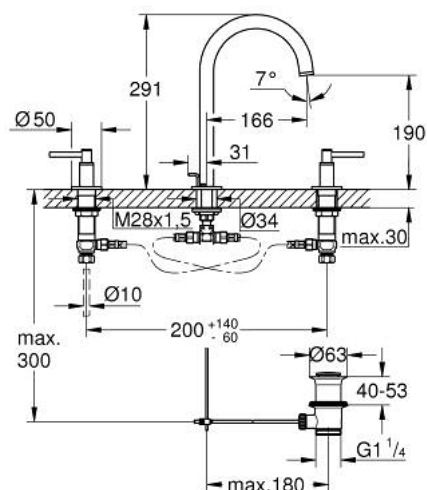

## 20 649 DL0 ATRIO MIJEŠALICA ZA UMIVAONIK 1/2", 3 OTVORA L-VELIČINA

### OPIS PROIZVODA

- Colour: brushed warm sunset
- keramičke glave 1/2", 90°
- GROHE LongLife premaz
- GROHE EcoJoy tehnologija upotrebe manje količine vode i savršenog protoka
- maximum flow rate (at 3 bar): 5 l/min
- zakretni cjevasti izjev s perlatorom i stop limitatorom
- prilagodljiv kut zakretanja 0° / 150° / 360°
- odjeljni set, skočni 1 1/4"
- fleksibilne spojne cijevi između izljeva i bočnih ventila
- s ručicama
- Uključena dva različita seta poklopaca za ventile. Jedan set s oznakama "H" i "C", jedan set bez oznaka.

### REZERVNI DIJELOVI, studenoga 2022 – now

- 1: Lever handles (Br. narudžbe 14216DL0)
  - 2: Keramička kartuša, 1/2" (Br. narudžbe 45882000)
  - 2.1: O-brtva Ø18,2 x Ø1,7 (Br. narudžbe 0392400M)
  - 3: Keramička kartuša, 1/2" (Br. narudžbe 45883000)
  - 3.1: O-brtva Ø18,2 x Ø1,7 (Br. narudžbe 0392400M)
  - 4: Vijak 1/2" za spajanje cijevi (Br. narudžbe 1290100M)
  - 4.1: Brtva od vlakana Ø18,5 x Ø12 x 2 (Br. narudžbe 0138900M)
  - 5: Izljev (Br. narudžbe 101298DL00)
  - 5.1: Ispravljač protoka (Br. narudžbe 48408000)
  - 5.2: Sigurnosni prsten (Br. narudžbe 4826600M)
  - 5.3: Pokrovni prsten (Br. narudžbe 0128500M)
  - 6: Šipka za gornji dio sifona (Br. narudžbe 65196DL0)
  - 7: Ugradbena spojnica (Br. narudžbe 6554100M)
  - 8: Fleksibilna cijev (Br. narudžbe 45704000)
  - 9: Odljevni set 1 1/4" (Br. narudžbe 28910DL0)
  - 9.1: Utičnica (Br. narudžbe 07182DL0)
  - 9.2: Ekscentrična šipka (Br. narudžbe 07052000)
  - 10: Vijčana matica 1/2" x 14,5 mm (Br. narudžbe 1290200M)\*
  - 11: Ekscentrična šipka (Br. narudžbe 07341000)\*
- \* Izborni dodaci