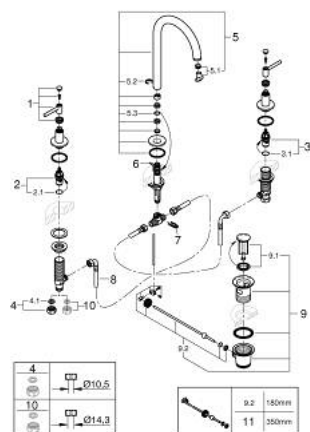

## 20 649 DL0 ATRIO MIJEŠALICA ZA UMIVAONIK 1/2", 3 OTVORA L-VELIČINA

### OPIS PROIZVODA

- Colour: brushed warm sunset
- keramičke glave 1/2", 90°
- GROHE LongLife premaz
- GROHE EcoJoy tehnologija upotrebe manje količine vode i savršenog protoka
- maximum flow rate (at 3 bar): 5 l/min
- zakretni cjevasti izjev s perlatorom i stop limitatorom
- prilagodljiv kut zakretanja 0° / 150° / 360°
- odjeljni set, skočni 1 1/4"
- fleksibilne spojne cijevi između izljeva i bočnih ventila
- s ručicama
- Uključena dva različita seta poklopaca za ventile. Jedan set s oznakama "H" i "C", jedan set bez oznaka.

### REZERVNI DIJELOVI, studenoga 2022 – now

- 1: Lever handles (Br. narudžbe 14216DL0)
  - 2: Keramička kartuša, 1/2" (Br. narudžbe 45882000)
  - 2.1: O-brtva Ø18,2 x Ø1,7 (Br. narudžbe 0392400M)
  - 3: Keramička kartuša, 1/2" (Br. narudžbe 45883000)
  - 3.1: O-brtva Ø18,2 x Ø1,7 (Br. narudžbe 0392400M)
  - 4: Vijak 1/2" za spajanje cijevi (Br. narudžbe 1290100M)
  - 4.1: Brtva od vlakana Ø18,5 x Ø12 x 2 (Br. narudžbe 0138900M)
  - 5: Izljev (Br. narudžbe 101298DL00)
  - 5.1: Ispravljač protoka (Br. narudžbe 48408000)
  - 5.2: Sigurnosni prsten (Br. narudžbe 4826600M)
  - 5.3: Pokrovni prsten (Br. narudžbe 0128500M)
  - 6: Šipka za gornji dio sifona (Br. narudžbe 65196DL0)
  - 7: Ugradbena spojnica (Br. narudžbe 6554100M)
  - 8: Fleksibilna cijev (Br. narudžbe 45704000)
  - 9: Odljevni set 1 1/4" (Br. narudžbe 28910DL0)
  - 9.1: Utičnica (Br. narudžbe 07182DL0)
  - 9.2: Ekscentrična šipka (Br. narudžbe 07052000)
  - 10: Vijčana matica 1/2" x 14,5 mm (Br. narudžbe 1290200M)\*
  - 11: Ekscentrična šipka (Br. narudžbe 07341000)\*
- \* Izborni dodaci