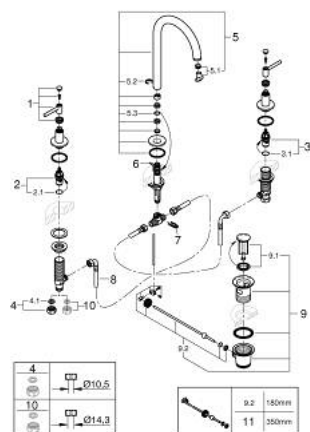

## 20 649 GL0 ATRIO MIJEŠALICA ZA UMIVAONIK 1/2", 3 OTVORA L-VELIČINA

### OPIS PROIZVODA

- Colour: cool sunrise
- keramičke glave 1/2", 90°
- GROHE LongLife premaz
- GROHE EcoJoy tehnologija upotrebe manje količine vode i savršenog protoka
- maximum flow rate (at 3 bar): 5 l/min
- zakretni cjevasti izjev s perlatorom i stop limitatorom
- prilagodljiv kut zakretanja 0° / 150° / 360°
- odjeljni set, skočni 1 1/4"
- fleksibilne spojne cijevi između izljeva i bočnih ventila
- s ručicama
- Uključena dva različita seta poklopaca za ventile. Jedan set s oznakama "H" i "C", jedan set bez oznaka.

### REZERVNI DIJELOVI, listopada 2021 – now

- 1: Lever handles (Br. narudžbe 14216GL0)
- 2: Keramička kartuša, 1/2" (Br. narudžbe 45882000)
- 2.1: O-brtva Ø18,2 x Ø1,7 (Br. narudžbe 0392400M)
- 3: Keramička kartuša, 1/2" (Br. narudžbe 45883000)
- 3.1: O-brtva Ø18,2 x Ø1,7 (Br. narudžbe 0392400M)
- 4: Vijak 1/2" za spajanje cijevi (Br. narudžbe 1290100M)
- 4.1: Brtva od vlakana Ø18,5 x Ø12 x 2 (Br. narudžbe 0138900M)
- 5: Izljev (Br. narudžbe 101298GL00)
- 5.1: Ispravljač protoka (Br. narudžbe 48408000)
- 5.2: Sigurnosni prsten (Br. narudžbe 4826600M)
- 5.3: Pokrovni prsten (Br. narudžbe 0128500M)
- 6: Šipka za gornji dio sifona (Br. narudžbe 65196GL0)
- 7: Ugradbena spojnica (Br. narudžbe 6554100M)
- 8: Fleksibilna cijev (Br. narudžbe 45704000)
- 9: Odljevni set 1 1/4" (Br. narudžbe 28910GL0)
- 9.1: Utičnica (Br. narudžbe 07182GL0)
- 9.2: Ekscentrična šipka (Br. narudžbe 07052000)
- 10: Vijčana matica 1/2" x 14,5 mm (Br. narudžbe 1290200M)\*
- 11: Ekscentrična šipka (Br. narudžbe 07341000)\*