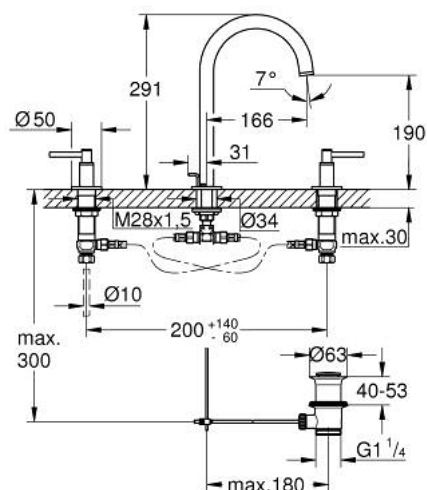

## 20 649 GL0 ATRIO MIJEŠALICA ZA UMIVAONIK 1/2", 3 OTVORA L-VELIČINA

### OPIS PROIZVODA

- Colour: cool sunrise
- keramičke glave 1/2", 90°
- GROHE LongLife premaz
- GROHE EcoJoy tehnologija upotrebe manje količine vode i savršenog protoka
- maximum flow rate (at 3 bar): 5 l/min
- zakretni cjevasti izjev s perlatorom i stop limitatorom
- prilagodljiv kut zakretanja 0° / 150° / 360°
- odjeljni set, skočni 1 1/4"
- fleksibilne spojne cijevi između izljeva i bočnih ventila
- s ručicama
- Uključena dva različita seta poklopaca za ventile. Jedan set s oznakama "H" i "C", jedan set bez oznaka.

### REZERVNI DIJELOVI, listopada 2021 – now

- 1: Lever handles (Br. narudžbe 14216GL0)
- 2: Keramička kartuša, 1/2" (Br. narudžbe 45882000)
- 2.1: O-brtva Ø18,2 x Ø1,7 (Br. narudžbe 0392400M)
- 3: Keramička kartuša, 1/2" (Br. narudžbe 45883000)
- 3.1: O-brtva Ø18,2 x Ø1,7 (Br. narudžbe 0392400M)
- 4: Vijak 1/2" za spajanje cijevi (Br. narudžbe 1290100M)
- 4.1: Brtva od vlakana Ø18,5 x Ø12 x 2 (Br. narudžbe 0138900M)
- 5: Izljev (Br. narudžbe 101298GL00)
- 5.1: Ispravljač protoka (Br. narudžbe 48408000)
- 5.2: Sigurnosni prsten (Br. narudžbe 4826600M)
- 5.3: Pokrovni prsten (Br. narudžbe 0128500M)
- 6: Šipka za gornji dio sifona (Br. narudžbe 65196GL0)
- 7: Ugradbena spojnica (Br. narudžbe 6554100M)
- 8: Fleksibilna cijev (Br. narudžbe 45704000)
- 9: Odljevni set 1 1/4" (Br. narudžbe 28910GL0)
- 9.1: Utičnica (Br. narudžbe 07182GL0)
- 9.2: Ekscentrična šipka (Br. narudžbe 07052000)
- 10: Vijčana matica 1/2" x 14,5 mm (Br. narudžbe 1290200M)\*
- 11: Ekscentrična šipka (Br. narudžbe 07341000)\*