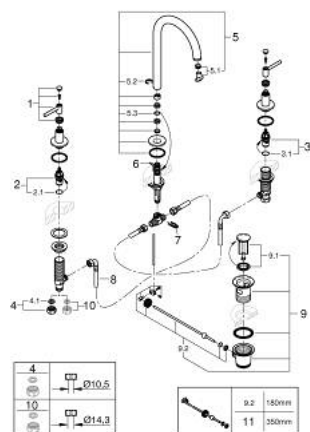

20 649 GN0 ATRIO MIJEŠALICA ZA UMIVAONIK 1/2", 3 OTVORA L-VELIČINA

REZERVNI DIJELOVI, studenoga 2022 – now

- 1: Lever handles (Br. narudžbe 14216GN0)
- 2: Keramička kartuša, 1/2" (Br. narudžbe 45882000)
- 2.1: O-brtva Ø18,2 x Ø1,7 (Br. narudžbe 0392400M)
- 3: Keramička kartuša, 1/2" (Br. narudžbe 45883000)
- 3.1: O-brtva Ø18,2 x Ø1,7 (Br. narudžbe 0392400M)
- 4: Vijak 1/2" za spajanje cijevi (Br. narudžbe 1290100M)
- 4.1: Brtva od vlakana Ø18,5 x Ø12 x 2 (Br. narudžbe 0138900M)
- 5: Izljev (Br. narudžbe 101298GN00)
- 5.1: Ispravljач protoka (Br. narudžbe 48408000)
- 5.2: Sigurnosni prsten (Br. narudžbe 4826600M)
- 5.3: Pokrovni prsten (Br. narudžbe 0128500M)
- 6: Šipka za gornji dio sifona (Br. narudžbe 65196GN0)
- 7: Ugradbena spojnica (Br. narudžbe 6554100M)
- 8: Fleksibilna cijev (Br. narudžbe 45704000)
- 9: Odljevni set 1 1/4" (Br. narudžbe 28910GN0)
- 9.1: Utičnica (Br. narudžbe 07182GN0)
- 9.2: Ekscentrična šipka (Br. narudžbe 07052000)
- 10: Vijčana matica 1/2" x 14,5 mm (Br. narudžbe 1290200M)*
- 11: Ekscentrična šipka (Br. narudžbe 07341000)*