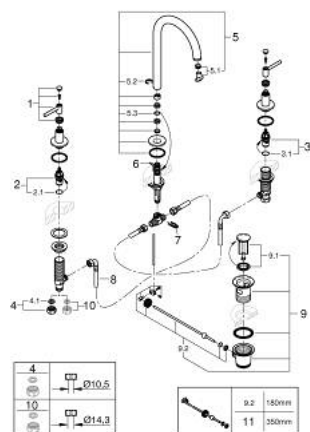

20 649 MG0 ATRIO MIJEŠALICA ZA UMIVAONIK 1/2", 3 OTVORA L-VELIČINA

OPIS PROIZVODA

- Colour: satin graphite
- keramičke glave 1/2", 90°
- GROHE LongLife premaz
- GROHE EcoJoy tehnologija upotrebe manje količine vode i savršenog protoka
- maximum flow rate (at 3 bar): 5 l/min
- zakretni cjevasti izjev s perlatorom i stop limitatorom
- prilagodljiv kut zakretanja 0° / 150° / 360°
- odjeljni set, skočni 1 1/4"
- fleksibilne spojne cijevi između izljeva i bočnih ventila
- s ručicama
- Uključena dva različita seta poklopaca za ventile. Jedan set s oznakama "H" i "C", jedan set bez oznaka.

20 649 MG0 ATRIO MIJEŠALICA ZA UMIVAONIK 1/2", 3 OTVORA L-VELIČINA

REZERVNI DIJELOVI, listopada 2022 – now

- 1: Lever handles (Br. narudžbe 14216MG0)
 - 2: Keramička kartuša, 1/2" (Br. narudžbe 45882000)
 - 2.1: O-brtva Ø18,2 x Ø1,7 (Br. narudžbe 0392400M)
 - 3: Keramička kartuša, 1/2" (Br. narudžbe 45883000)
 - 3.1: O-brtva Ø18,2 x Ø1,7 (Br. narudžbe 0392400M)
 - 4: Vijak 1/2" za spajanje cijevi (Br. narudžbe 1290100M)
 - 4.1: Brtva od vlakana Ø18,5 x Ø12 x 2 (Br. narudžbe 0138900M)
 - 5: Izljev (Br. narudžbe 101298MG00)
 - 5.1: Ispravljač protoka (Br. narudžbe 48408000)
 - 5.2: Sigurnosni prsten (Br. narudžbe 4826600M)
 - 5.3: Pokrovni prsten (Br. narudžbe 0128500M)
 - 6: Šipka za gornji dio sifona (Br. narudžbe 65196MG0)
 - 7: Ugradbena spojnica (Br. narudžbe 6554100M)
 - 8: Fleksibilna cijev (Br. narudžbe 45704000)
 - 9: Odljevni set 1 1/4" (Br. narudžbe 28910MG0)
 - 9.1: Utičnica (Br. narudžbe 07182MG0)
 - 9.2: Ekscentrična šipka (Br. narudžbe 07052000)
 - 10: Vijčana matica 1/2" x 14,5 mm (Br. narudžbe 1290200M)*
 - 11: Ekscentrična šipka (Br. narudžbe 07341000)*
- * Izborni dodaci