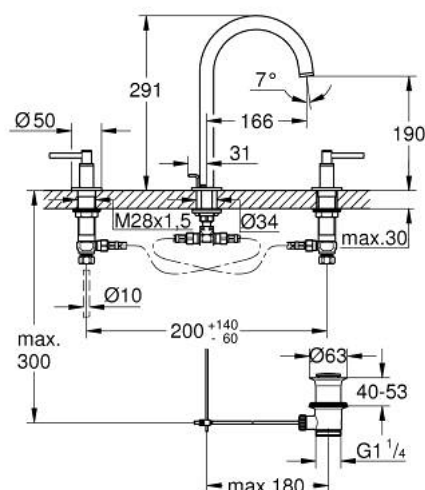

20 649 MG0 ATRIO MIJEŠALICA ZA UMIVAONIK 1/2", 3 OTVORA L-VELIČINA

OPIS PROIZVODA

- Colour: satin graphite
- keramičke glave 1/2", 90°
- GROHE LongLife premaz
- GROHE EcoJoy tehnologija upotrebe manje količine vode i savršenog protoka
- maximum flow rate (at 3 bar): 5 l/min
- zakretni cjevasti izjev s perlatorom i stop limitatorom
- prilagodljiv kut zakretanja 0° / 150° / 360°
- odjeljni set, skočni 1 1/4"
- fleksibilne spojne cijevi između izljeva i bočnih ventila
- s ručicama
- Uključena dva različita seta poklopaca za ventile. Jedan set s oznakama "H" i "C", jedan set bez oznaka.

20 649 MG0 ATRIO MIJEŠALICA ZA UMIVAONIK 1/2", 3 OTVORA L-VELIČINA

REZERVNI DIJELOVI, listopada 2022 – now

- 1: Lever handles (Br. narudžbe 14216MG0)
 - 2: Keramička kartuša, 1/2" (Br. narudžbe 45882000)
 - 2.1: O-brtva Ø18,2 x Ø1,7 (Br. narudžbe 0392400M)
 - 3: Keramička kartuša, 1/2" (Br. narudžbe 45883000)
 - 3.1: O-brtva Ø18,2 x Ø1,7 (Br. narudžbe 0392400M)
 - 4: Vijak 1/2" za spajanje cijevi (Br. narudžbe 1290100M)
 - 4.1: Brtva od vlakana Ø18,5 x Ø12 x 2 (Br. narudžbe 0138900M)
 - 5: Izljev (Br. narudžbe 101298MG00)
 - 5.1: Ispravljač protoka (Br. narudžbe 48408000)
 - 5.2: Sigurnosni prsten (Br. narudžbe 4826600M)
 - 5.3: Pokrovni prsten (Br. narudžbe 0128500M)
 - 6: Šipka za gornji dio sifona (Br. narudžbe 65196MG0)
 - 7: Ugradbena spojnica (Br. narudžbe 6554100M)
 - 8: Fleksibilna cijev (Br. narudžbe 45704000)
 - 9: Odljevni set 1 1/4" (Br. narudžbe 28910MG0)
 - 9.1: Utičnica (Br. narudžbe 07182MG0)
 - 9.2: Ekscentrična šipka (Br. narudžbe 07052000)
 - 10: Vijčana matica 1/2" x 14,5 mm (Br. narudžbe 1290200M)*
 - 11: Ekscentrična šipka (Br. narudžbe 07341000)*
- * Izborni dodaci