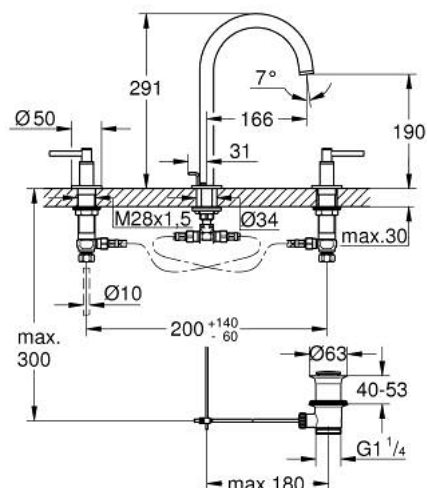

## 20 649 MS0 ATRIO MIJEŠALICA ZA UMIVAONIK 1/2", 3 OTVORA L-VELIČINA

### OPIS PROIZVODA

- Colour: satin steel
- keramičke glave 1/2", 90°
- GROHE LongLife premaz
- GROHE EcoJoy tehnologija upotrebe manje količine vode i savršenog protoka
- maximum flow rate (at 3 bar): 5 l/min
- zakretni cjevasti izjev s perlatorom i stop limitatorom
- prilagodljiv kut zakretanja 0° / 150° / 360°
- odljevni set, skočni 1 1/4"
- fleksibilne spojne cijevi između izljeva i bočnih ventila
- s ručicama
- Uključena dva različita seta poklopaca za ventile. Jedan set s oznakama "H" i "C", jedan set bez oznaka.

### REZERVNI DIJELOVI, listopada 2022 – now

- 1: Lever handles (Br. narudžbe 14216MS0)
- 2: Keramička kartuša, 1/2" (Br. narudžbe 45882000)
- 2.1: O-brtva Ø18,2 x Ø1,7 (Br. narudžbe 0392400M)
- 3: Keramička kartuša, 1/2" (Br. narudžbe 45883000)
- 3.1: O-brtva Ø18,2 x Ø1,7 (Br. narudžbe 0392400M)
- 4: Vijak 1/2" za spajanje cijevi (Br. narudžbe 1290100M)
- 4.1: Brtva od vlakana Ø18,5 x Ø12 x 2 (Br. narudžbe 0138900M)
- 5: Izljev (Br. narudžbe 101298MS00)
- 5.1: Ispravljач protoka (Br. narudžbe 48408000)
- 5.2: Sigurnosni prsten (Br. narudžbe 4826600M)
- 5.3: Pokrovni prsten (Br. narudžbe 0128500M)
- 6: Šipka za gornji dio sifona (Br. narudžbe 65196MS0)
- 7: Ugradbena spojnica (Br. narudžbe 6554100M)
- 8: Fleksibilna cijev (Br. narudžbe 45704000)
- 9: Odljevni set 1 1/4" (Br. narudžbe 28910MS0)
- 9.1: Utičnica (Br. narudžbe 07182MS0)
- 9.2: Ekscentrična šipka (Br. narudžbe 07052000)
- 10: Vijčana matica 1/2" x 14,5 mm (Br. narudžbe 1290200M)\*
- 11: Ekscentrična šipka (Br. narudžbe 07341000)\*