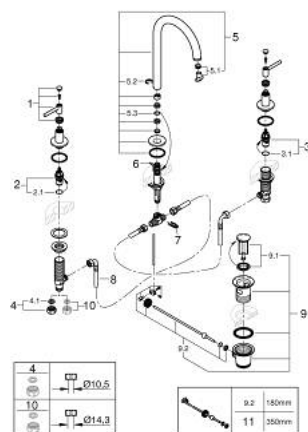

## 20 649 MS0 ATRIO MIJEŠALICA ZA UMIVAONIK 1/2", 3 OTVORA L-VELIČINA

### OPIS PROIZVODA

- Colour: satin steel
- keramičke glave 1/2", 90°
- GROHE LongLife premaz
- GROHE EcoJoy tehnologija upotrebe manje količine vode i savršenog protoka
- maximum flow rate (at 3 bar): 5 l/min
- zakretni cjevasti izjev s perlatorom i stop limitatorom
- prilagodljiv kut zakretanja 0° / 150° / 360°
- odljevni set, skočni 1 1/4"
- fleksibilne spojne cijevi između izljeva i bočnih ventila
- s ručicama
- Uključena dva različita seta poklopaca za ventile. Jedan set s oznakama "H" i "C", jedan set bez oznaka.

### REZERVNI DIJELOVI, listopada 2022 – now

- 1: Lever handles (Br. narudžbe 14216MS0)
- 2: Keramička kartuša, 1/2" (Br. narudžbe 45882000)
- 2.1: O-brtva Ø18,2 x Ø1,7 (Br. narudžbe 0392400M)
- 3: Keramička kartuša, 1/2" (Br. narudžbe 45883000)
- 3.1: O-brtva Ø18,2 x Ø1,7 (Br. narudžbe 0392400M)
- 4: Vijak 1/2" za spajanje cijevi (Br. narudžbe 1290100M)
- 4.1: Brtva od vlakana Ø18,5 x Ø12 x 2 (Br. narudžbe 0138900M)
- 5: Izljev (Br. narudžbe 101298MS00)
- 5.1: Ispravljач protoka (Br. narudžbe 48408000)
- 5.2: Sigurnosni prsten (Br. narudžbe 4826600M)
- 5.3: Pokrovni prsten (Br. narudžbe 0128500M)
- 6: Šipka za gornji dio sifona (Br. narudžbe 65196MS0)
- 7: Ugradbena spojnica (Br. narudžbe 6554100M)
- 8: Fleksibilna cijev (Br. narudžbe 45704000)
- 9: Odljevni set 1 1/4" (Br. narudžbe 28910MS0)
- 9.1: Utičnica (Br. narudžbe 07182MS0)
- 9.2: Ekscentrična šipka (Br. narudžbe 07052000)
- 10: Vijčana matica 1/2" x 14,5 mm (Br. narudžbe 1290200M)\*
- 11: Ekscentrična šipka (Br. narudžbe 07341000)\*