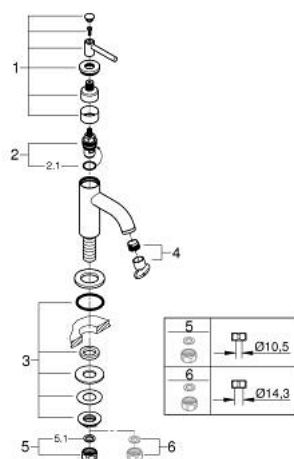

20 658 000 ATRIO SLAVINA 1/2"

OPIS PROIZVODA

- Colour: chrome
- kartuša 1/2" - 90°
- GROHE LongLife premaz
- GROHE EcoJoy tehnologija upotrebe manje količine vode i savršenog protoka
- maximum flow rate (at 3 bar): 5 l/min
- sustav brze instalacije
- perlator
- fiksni otvor slavine
- s ručicom

20 658 000 ATRIO SLAVINA 1/2"

REZERVNI DIJELOVI, listopada 2021 – now

- 1: Lever handles (Br. narudžbe 14216000)
- 2: Keramička kartuša, 1/2" (Br. narudžbe 45882000)
- 2.1: O-brtva Ø18,2 x Ø1,7 (Br. narudžbe 0392400M)
- 3: Kontra matica (Br. narudžbe 45004000)
- 4: Ispravljač protoka (Br. narudžbe 48408000)
- 5: Vijak 1/2" za spajanje cijevi (Br. narudžbe 1290100M)
- 5.1: Btrva od vlakana Ø18,5 x Ø12 x 2 (Br. narudžbe 0138900M)
- 6: Vijčana matica 1/2" x 14.5 mm (Br. narudžbe 1290200M)*