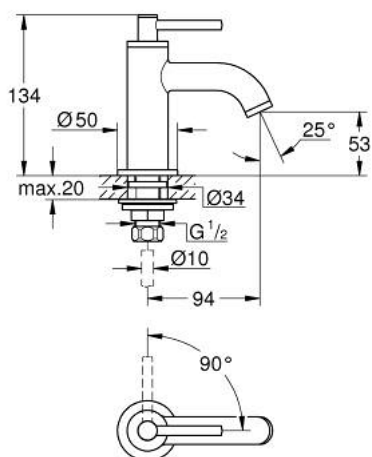

20 658 000 ATRIO SLAVINA 1/2"

OPIS PROIZVODA

- Colour: chrome
- kartuša 1/2" - 90°
- GROHE LongLife premaz
- GROHE EcoJoy tehnologija upotrebe manje količine vode i savršenog protoka
- maximum flow rate (at 3 bar): 5 l/min
- sustav brze instalacije
- perlator
- fiksni otvor slavine
- s ručicom

20 658 000 ATRIO SLAVINA 1/2"

REZERVNI DIJELOVI, listopada 2021 – now

- 1: Lever handles (Br. narudžbe 14216000)
- 2: Keramička kartuša, 1/2" (Br. narudžbe 45882000)
- 2.1: O-brtva Ø18,2 x Ø1,7 (Br. narudžbe 0392400M)
- 3: Kontra matica (Br. narudžbe 45004000)
- 4: Ispravljač protoka (Br. narudžbe 48408000)
- 5: Vijak 1/2" za spajanje cijevi (Br. narudžbe 1290100M)
- 5.1: Btrva od vlakana Ø18,5 x Ø12 x 2 (Br. narudžbe 0138900M)
- 6: Vijčana matica 1/2" x 14.5 mm (Br. narudžbe 1290200M)*