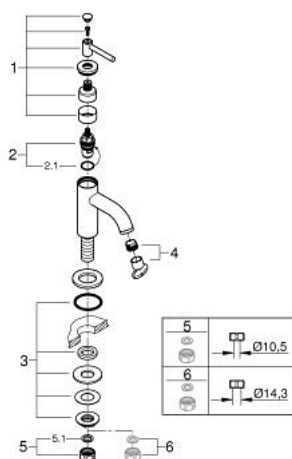

20 658 AL0 ATRIO SLAVINA 1/2"

OPIS PROIZVODA

- Colour: brushed hard graphite
- kartuša 1/2" - 90°
- GROHE LongLife premaz
- GROHE EcoJoy tehnologija upotrebe manje količine vode i savršenog protoka
- maximum flow rate (at 3 bar): 5 l/min
- sustav brze instalacije
- perlator
- fiksni otvor slavine
- s ručicom

20 658 AL0 ATRIO SLAVINA 1/2"

REZERVNI DIJELOVI, listopada 2021 – now

- 1: Lever handles (Br. narudžbe 14216AL0)
- 2: Keramička kartuša, 1/2" (Br. narudžbe 45882000)
- 2.1: O-brtva Ø18,2 x Ø1,7 (Br. narudžbe 0392400M)
- 3: Kontra matica (Br. narudžbe 45004000)
- 4: Ispravljač protoka (Br. narudžbe 48408000)
- 5: Vijak 1/2" za spajanje cijevi (Br. narudžbe 1290100M)
- 5.1: Btrva od vlakana Ø18,5 x Ø12 x 2 (Br. narudžbe 0138900M)
- 6: Vijčana matica 1/2" x 14.5 mm (Br. narudžbe 1290200M)*