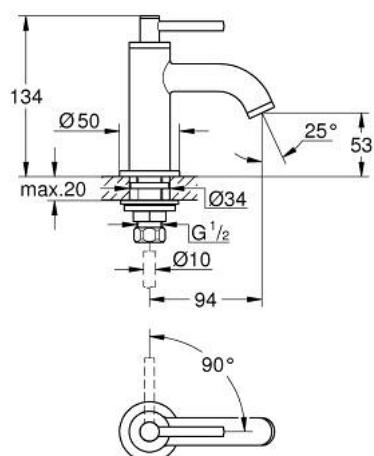

20 658 AL0 ATRIO SLAVINA 1/2"

OPIS PROIZVODA

- Colour: brushed hard graphite
- kartuša 1/2" - 90°
- GROHE LongLife premaz
- GROHE EcoJoy tehnologija upotrebe manje količine vode i savršenog protoka
- maximum flow rate (at 3 bar): 5 l/min
- sustav brze instalacije
- perlator
- fiksni otvor slavine
- s ručicom

20 658 AL0 ATRIO SLAVINA 1/2"

REZERVNI DIJELOVI, listopada 2021 – now

- 1: Lever handles (Br. narudžbe 14216AL0)
- 2: Keramička kartuša, 1/2" (Br. narudžbe 45882000)
- 2.1: O-brtva Ø18,2 x Ø1,7 (Br. narudžbe 0392400M)
- 3: Kontra matica (Br. narudžbe 45004000)
- 4: Ispravljač protoka (Br. narudžbe 48408000)
- 5: Vijak 1/2" za spajanje cijevi (Br. narudžbe 1290100M)
- 5.1: Btrva od vlakana Ø18,5 x Ø12 x 2 (Br. narudžbe 0138900M)
- 6: Vijčana matica 1/2" x 14.5 mm (Br. narudžbe 1290200M)*