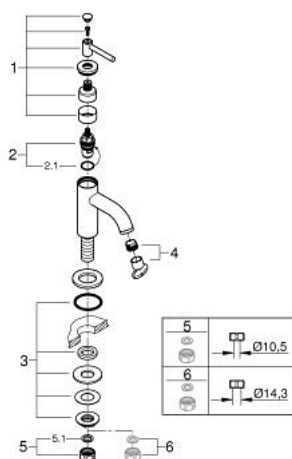

20 658 DA0 ATRIO SLAVINA 1/2"

OPIS PROIZVODA

- Colour: warm sunset
- kartuša 1/2" - 90°
- GROHE LongLife premaz
- GROHE EcoJoy tehnologija upotrebe manje količine vode i savršenog protoka
- maximum flow rate (at 3 bar): 5 l/min
- sustav brze instalacije
- perlator
- fiksni otvor slavine
- s ručicom

20 658 DA0 ATRIO SLAVINA 1/2"

REZERVNI DIJELOVI, listopada 2021 – now

- 1: Lever handles (Br. narudžbe 14216DA0)
- 2: Keramička kartuša, 1/2" (Br. narudžbe 45882000)
- 2.1: O-brtva $\text{\O}18,2 \times \text{\O}1,7$ (Br. narudžbe 0392400M)
- 3: Kontra matica (Br. narudžbe 45004000)
- 4: Ispravljač protoka (Br. narudžbe 48408000)
- 5: Vijak 1/2" za spajanje cijevi (Br. narudžbe 1290100M)
- 5.1: Btrva od vlakana $\text{\O}18,5 \times \text{\O}12 \times 2$ (Br. narudžbe 0138900M)
- 6: Vijčana matica 1/2" x 14.5 mm (Br. narudžbe 1290200M)*