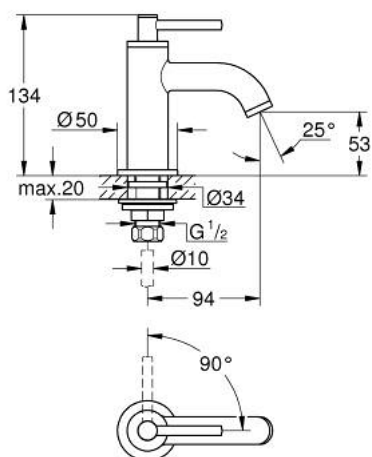

20 658 DA0 ATRIO SLAVINA 1/2"

OPIS PROIZVODA

- Colour: warm sunset
- kartuša 1/2" - 90°
- GROHE LongLife premaz
- GROHE EcoJoy tehnologija upotrebe manje količine vode i savršenog protoka
- maximum flow rate (at 3 bar): 5 l/min
- sustav brze instalacije
- perlator
- fiksni otvor slavine
- s ručicom

20 658 DA0 ATRIO SLAVINA 1/2"

REZERVNI DIJELOVI, listopada 2021 – now

- 1: Lever handles (Br. narudžbe 14216DA0)
- 2: Keramička kartuša, 1/2" (Br. narudžbe 45882000)
- 2.1: O-brtva $\text{\O}18,2 \times \text{\O}1,7$ (Br. narudžbe 0392400M)
- 3: Kontra matica (Br. narudžbe 45004000)
- 4: Ispravljač protoka (Br. narudžbe 48408000)
- 5: Vijak 1/2" za spajanje cijevi (Br. narudžbe 1290100M)
- 5.1: Btrva od vlakana $\text{\O}18,5 \times \text{\O}12 \times 2$ (Br. narudžbe 0138900M)
- 6: Vijčana matica 1/2" x 14.5 mm (Br. narudžbe 1290200M)*