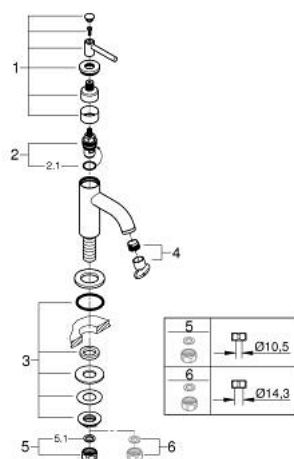

20 658 DC0 ATRIO SLAVINA 1/2"

OPIS PROIZVODA

- Colour: supersteel
- kartuša 1/2" - 90°
- GROHE LongLife premaz
- 5.7 l/min laminarni perlator
- sustav brze instalacije
- perlator
- fiksni otvor slavine
- s ručicom
- maximum flow rate (at 3 bar): 5 l/min
- GROHE EcoJoy tehnologija upotrebe manje količine vode i savršenog protoka

20 658 DC0 ATRIO SLAVINA 1/2"

REZERVNI DIJELOVI, listopada 2021 – now

- 1: Lever handles (Br. narudžbe 14216DC0)
- 2: Keramička kartuša, 1/2" (Br. narudžbe 45882000)
- 2.1: O-brtva Ø18,2 x Ø1,7 (Br. narudžbe 0392400M)
- 3: Kontra matica (Br. narudžbe 45004000)
- 4: Ispravljač protoka (Br. narudžbe 48408000)
- 5: Vijak 1/2" za spajanje cijevi (Br. narudžbe 1290100M)
- 5.1: Btrva od vlakana Ø18,5 x Ø12 x 2 (Br. narudžbe 0138900M)
- 6: Vijčana matica 1/2" x 14.5 mm (Br. narudžbe 1290200M)*