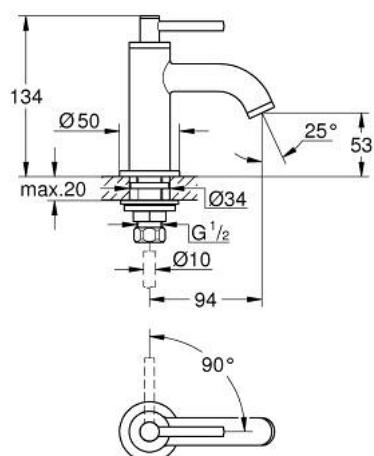

20 658 DC0 ATRIO SLAVINA 1/2"

OPIS PROIZVODA

- Colour: supersteel
- kartuša 1/2" - 90°
- GROHE LongLife premaz
- 5.7 l/min laminarni perlator
- sustav brze instalacije
- perlator
- fiksni otvor slavine
- s ručicom
- maximum flow rate (at 3 bar): 5 l/min
- GROHE EcoJoy tehnologija upotrebe manje količine vode i savršenog protoka

20 658 DC0 ATRIO SLAVINA 1/2"

REZERVNI DIJELOVI, listopada 2021 – now

- 1: Lever handles (Br. narudžbe 14216DC0)
- 2: Keramička kartuša, 1/2" (Br. narudžbe 45882000)
- 2.1: O-brtva Ø18,2 x Ø1,7 (Br. narudžbe 0392400M)
- 3: Kontra matica (Br. narudžbe 45004000)
- 4: Ispravljač protoka (Br. narudžbe 48408000)
- 5: Vijak 1/2" za spajanje cijevi (Br. narudžbe 1290100M)
- 5.1: Btrva od vlakana Ø18,5 x Ø12 x 2 (Br. narudžbe 0138900M)
- 6: Vijčana matica 1/2" x 14.5 mm (Br. narudžbe 1290200M)*