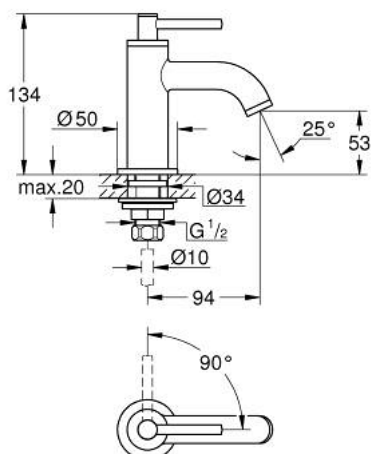

20 658 DL0 ATRIO SLAVINA 1/2"

OPIS PROIZVODA

- Colour: brushed warm sunset
- kartuša 1/2" - 90°
- GROHE LongLife premaz
- GROHE EcoJoy tehnologija upotrebe manje količine vode i savršenog protoka
- maximum flow rate (at 3 bar): 5 l/min
- sustav brze instalacije
- perlator
- fiksni otvor slavine
- s ručicom

20 658 DL0 ATRIO SLAVINA 1/2"

REZERVNI DIJELOVI, studenoga 2022 – now

- 1: Lever handles (Br. narudžbe 14216DL0)
- 2: Keramička kartuša, 1/2" (Br. narudžbe 45882000)
- 2.1: O-brtva Ø18,2 x Ø1,7 (Br. narudžbe 0392400M)
- 3: Kontra matica (Br. narudžbe 45004000)
- 4: Ispravljač protoka (Br. narudžbe 48408000)
- 5: Vijak 1/2" za spajanje cijevi (Br. narudžbe 1290100M)
- 5.1: Btrva od vlakana Ø18,5 x Ø12 x 2 (Br. narudžbe 0138900M)
- 6: Vijčana matica 1/2" x 14.5 mm (Br. narudžbe 1290200M)*