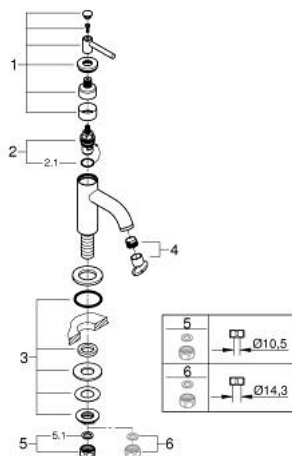

20 658 DL0 ATRIO SLAVINA 1/2"

OPIS PROIZVODA

- Colour: brushed warm sunset
- kartuša 1/2" - 90°
- GROHE LongLife premaz
- GROHE EcoJoy tehnologija upotrebe manje količine vode i savršenog protoka
- maximum flow rate (at 3 bar): 5 l/min
- sustav brze instalacije
- perlator
- fiksni otvor slavine
- s ručicom

20 658 DL0 ATRIO SLAVINA 1/2"

REZERVNI DIJELOVI, studenoga 2022 – now

- 1: Lever handles (Br. narudžbe 14216DL0)
- 2: Keramička kartuša, 1/2" (Br. narudžbe 45882000)
- 2.1: O-brtva Ø18,2 x Ø1,7 (Br. narudžbe 0392400M)
- 3: Kontra matica (Br. narudžbe 45004000)
- 4: Ispravljač protoka (Br. narudžbe 48408000)
- 5: Vijak 1/2" za spajanje cijevi (Br. narudžbe 1290100M)
- 5.1: Btrva od vlakana Ø18,5 x Ø12 x 2 (Br. narudžbe 0138900M)
- 6: Vijčana matica 1/2" x 14.5 mm (Br. narudžbe 1290200M)*