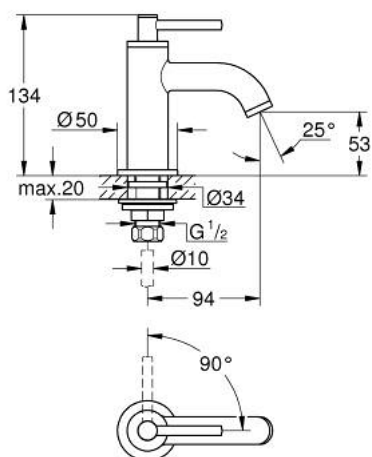

20 658 GL0 ATRIO SLAVINA 1/2"

OPIS PROIZVODA

- Colour: cool sunrise
- kartuša 1/2" - 90°
- GROHE LongLife premaz
- GROHE EcoJoy tehnologija upotrebe manje količine vode i savršenog protoka
- maximum flow rate (at 3 bar): 5 l/min
- sustav brze instalacije
- perlator
- fiksni otvor slavine
- s ručicom

20 658 GL0 ATRIO SLAVINA 1/2"

REZERVNI DIJELOVI, listopada 2021 – now

- 1: Lever handles (Br. narudžbe 14216GL0)
- 2: Keramička kartuša, 1/2" (Br. narudžbe 45882000)
- 2.1: O-brtva Ø18,2 x Ø1,7 (Br. narudžbe 0392400M)
- 3: Kontra matica (Br. narudžbe 45004000)
- 4: Ispravljač protoka (Br. narudžbe 48408000)
- 5: Vijak 1/2" za spajanje cijevi (Br. narudžbe 1290100M)
- 5.1: Btrva od vlakana Ø18,5 x Ø12 x 2 (Br. narudžbe 0138900M)
- 6: Vijčana matica 1/2" x 14.5 mm (Br. narudžbe 1290200M)*