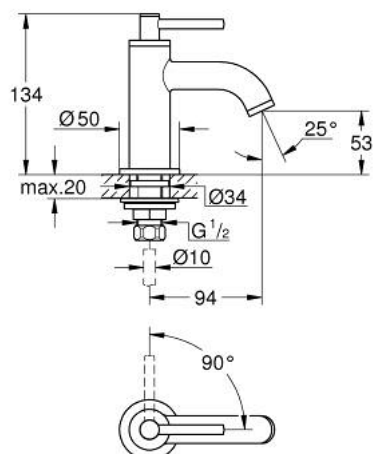

20 658 GN0 ATRIO SLAVINA 1/2"

OPIS PROIZVODA

- Colour: brushed cool sunrise
- kartuša 1/2" - 90°
- GROHE LongLife premaz
- GROHE EcoJoy tehnologija upotrebe manje količine vode i savršenog protoka
- maximum flow rate (at 3 bar): 5 l/min
- sustav brze instalacije
- perlator
- fiksni otvor slavine
- s ručicom

20 658 GN0 ATRIO SLAVINA 1/2"

REZERVNI DIJELOVI, studenoga 2022 – now

- 1: Lever handles (Br. narudžbe 14216GN0)
- 2: Keramička kartuša, 1/2" (Br. narudžbe 45882000)
- 2.1: O-brtva Ø18,2 x Ø1,7 (Br. narudžbe 0392400M)
- 3: Kontra matica (Br. narudžbe 45004000)
- 4: Ispravljač protoka (Br. narudžbe 48408000)
- 5: Vijak 1/2" za spajanje cijevi (Br. narudžbe 1290100M)
- 5.1: Btrva od vlakana Ø18,5 x Ø12 x 2 (Br. narudžbe 0138900M)
- 6: Vijčana matica 1/2" x 14.5 mm (Br. narudžbe 1290200M)*