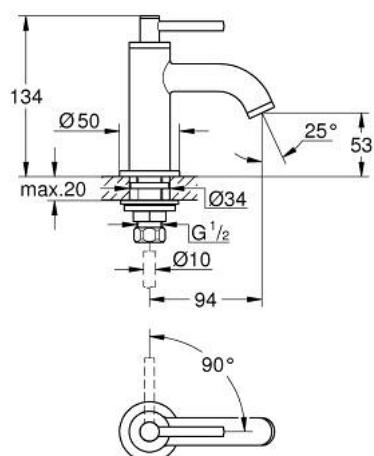

20 658 MG0 ATRIO SLAVINA 1/2"

OPIS PROIZVODA

- Colour: satin graphite
- kartuša 1/2" - 90°
- GROHE LongLife premaz
- GROHE EcoJoy tehnologija upotrebe manje količine vode i savršenog protoka
- maximum flow rate (at 3 bar): 5 l/min
- sustav brze instalacije
- perlator
- fiksni otvor slavine
- s ručicom

20 658 MG0 ATRIO SLAVINA 1/2"

REZERVNI DIJELOVI, listopada 2022 – now

- 1: Lever handles (Br. narudžbe 14216MG0)
- 2: Keramička kartuša, 1/2" (Br. narudžbe 45882000)
- 2.1: O-brtva Ø18,2 x Ø1,7 (Br. narudžbe 0392400M)
- 3: Kontra matica (Br. narudžbe 45004000)
- 4: Ispravljač protoka (Br. narudžbe 48408000)
- 5: Vijak 1/2" za spajanje cijevi (Br. narudžbe 1290100M)
- 5.1: Btrva od vlakana Ø18,5 x Ø12 x 2 (Br. narudžbe 0138900M)
- 6: Vijčana matica 1/2" x 14.5 mm (Br. narudžbe 1290200M)*