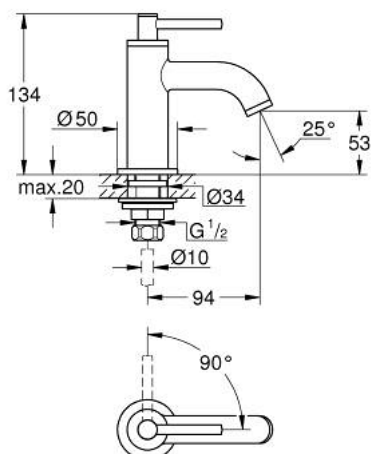

20 658 MS0 **ATRIO SLAVINA 1/2"**

OPIS PROIZVODA

- Colour: satin steel
- kartuša 1/2" - 90°
- GROHE LongLife premaz
- GROHE EcoJoy tehnologija upotrebe manje količine vode i savršenog protoka
- maximum flow rate (at 3 bar): 5 l/min
- sustav brze instalacije
- perlator
- fiksni otvor slavine
- s ručicom

20 658 MS0 ATRIO SLAVINA 1/2"

REZERVNI DIJELOVI, listopada 2022 – now

- 1: Lever handles (Br. narudžbe 14216MS0)
- 2: Keramička kartuša, 1/2" (Br. narudžbe 45882000)
- 2.1: O-brtva Ø18,2 x Ø1,7 (Br. narudžbe 0392400M)
- 3: Kontra matica (Br. narudžbe 45004000)
- 4: Ispravljač protoka (Br. narudžbe 48408000)
- 5: Vijak 1/2" za spajanje cijevi (Br. narudžbe 1290100M)
- 5.1: Btrva od vlakana Ø18,5 x Ø12 x 2 (Br. narudžbe 0138900M)
- 6: Vijčana matica 1/2" x 14.5 mm (Br. narudžbe 1290200M)*