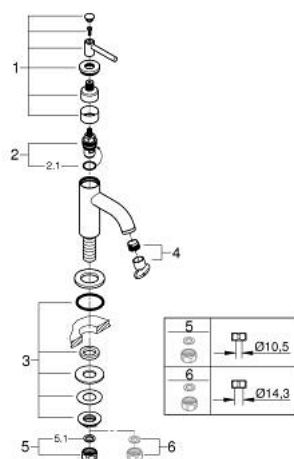

20 658 MS0 **ATRIO SLAVINA 1/2"**

OPIS PROIZVODA

- Colour: satin steel
- kartuša 1/2" - 90°
- GROHE LongLife premaz
- GROHE EcoJoy tehnologija upotrebe manje količine vode i savršenog protoka
- maximum flow rate (at 3 bar): 5 l/min
- sustav brze instalacije
- perlator
- fiksni otvor slavine
- s ručicom

20 658 MS0 ATRIO SLAVINA 1/2"

REZERVNI DIJELOVI, listopada 2022 – now

- 1: Lever handles (Br. narudžbe 14216MS0)
- 2: Keramička kartuša, 1/2" (Br. narudžbe 45882000)
- 2.1: O-brtva Ø18,2 x Ø1,7 (Br. narudžbe 0392400M)
- 3: Kontra matica (Br. narudžbe 45004000)
- 4: Ispravljač protoka (Br. narudžbe 48408000)
- 5: Vijak 1/2" za spajanje cijevi (Br. narudžbe 1290100M)
- 5.1: Btrva od vlakana Ø18,5 x Ø12 x 2 (Br. narudžbe 0138900M)
- 6: Vijčana matica 1/2" x 14.5 mm (Br. narudžbe 1290200M)*