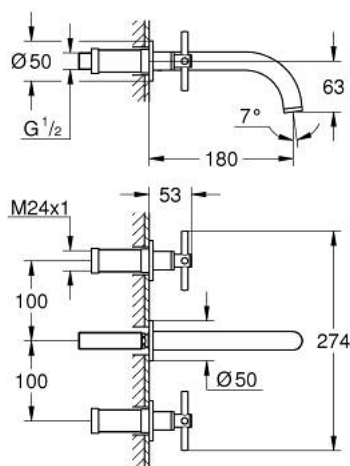

20 661 000 ATRIO MIJEŠALICA ZA UMIVAONIK, 3 OTVORA M-VELIČINA

OPIS PROIZVODA

- Colour: chrome
- zidna ugradnja
- set za završnu instalaciju za 29 025 002
- ventili za vruće/hladno s keramičkim glavama 1/2" - 90°
- GROHE LongLife premaz
- GROHE EcoJoy tehnologija upotrebe manje količine vode i savršenog protoka
- maximum flow rate (at 3 bar): 5 l/min
- udaljenost od središta 200 mm
- projekcija 180 mm
- s križnim ručicama
- without roughing-in set 29 025 002 (please order separately)
- Uključena dva različita seta poklopaca za ventile. Jedan set s oznakama "H" i "C", jedan set bez oznaka.

20 661 000 ATRIO MIJEŠALICA ZA UMIVAONIK, 3 OTVORA M-VELIČINA

REZERVNI DIJELOVI, listopada 2021 – now

- 1: Produljenje za osovinu (Br. narudžbe 45988000)
- 2: Cross handles (Br. narudžbe 14215000)
- 3: Izljev (Br. narudžbe 1013440000)
- 3.1: Ispravljjač protoka (Br. narudžbe 48408000)
- 4: Cijevni spoj (Br. narudžbe 1013459990)