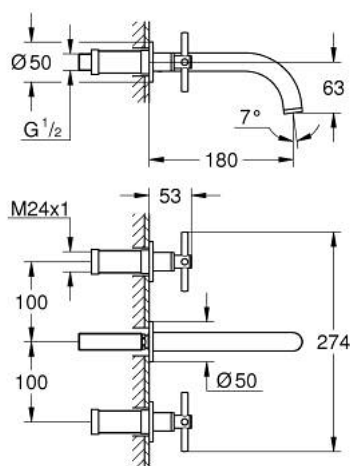

## 20 661 AL0 ATRIO MIJEŠALICA ZA UMIVAONIK, 3 OTVORA M-VELIČINA

### OPIS PROIZVODA

- Colour: brushed hard graphite
- zidna ugradnja
- set za završnu instalaciju za 29 025 002
- ventili za vruće/hladno s keramičkim glavama 1/2" - 90°
- GROHE LongLife premaz
- GROHE EcoJoy tehnologija upotrebe manje količine vode i savršenog protoka
- maximum flow rate (at 3 bar): 5 l/min
- udaljenost od središta 200 mm
- projekcija 180 mm
- s križnim ručicama
- without roughing-in set 29 025 002 (please order separately)
- Uključena dva različita seta poklopaca za ventile. Jedan set s oznakama "H" i "C", jedan set bez oznaka.

### REZERVNI DIJELOVI, listopada 2021 – now

- 1: Produljenje za osovinu (Br. narudžbe 45988000)
- 2: Cross handles (Br. narudžbe 14215AL0)
- 3: Izljev (Br. narudžbe 101344AL00)
- 3.1: Ispravljjač protoka (Br. narudžbe 48408000)
- 4: Cijevni spoj (Br. narudžbe 1013459990)