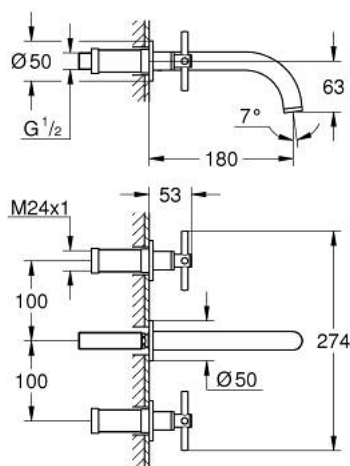

20 661 DA0 ATRIO MIJEŠALICA ZA UMIVAONIK, 3 OTVORA M-VELIČINA

OPIS PROIZVODA

- Colour: warm sunset
- zidna ugradnja
- set za završnu instalaciju za 29 025 002
- ventili za vruće/hladno s keramičkim glavama 1/2" - 90°
- GROHE LongLife premaz
- GROHE EcoJoy tehnologija upotrebe manje količine vode i savršenog protoka
- maximum flow rate (at 3 bar): 5 l/min
- udaljenost od središta 200 mm
- projekcija 180 mm
- s križnim ručicama
- without roughing-in set 29 025 002 (please order separately)
- Uključena dva različita seta poklopaca za ventile. Jedan set s oznakama "H" i "C", jedan set bez oznaka.

20 661 DA0 ATRIO MIJEŠALICA ZA UMIVAONIK, 3 OTVORA M-VELIČINA

REZERVNI DIJELOVI, listopada 2021 – now

- 1: Produljenje za osovinu (Br. narudžbe 45988000)
- 2: Cross handles (Br. narudžbe 14215DA0)
- 3: Izljev (Br. narudžbe 101344DA00)
- 3.1: Ispravljjač protoka (Br. narudžbe 48408000)
- 4: Cijevni spoj (Br. narudžbe 1013459990)