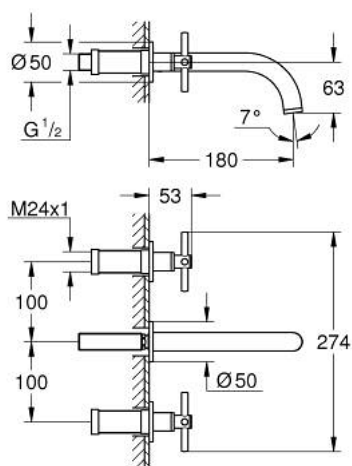

20 661 DC0 ATRIO MIJEŠALICA ZA UMIVAONIK, 3 OTVORA M-VELIČINA

OPIS PROIZVODA

- Colour: supersteel
- zidna ugradnja
- set za završnu instalaciju za 29 025 002
- ventili za vruće/hladno s keramičkim glavama 1/2" - 90°
- GROHE LongLife premaz
- GROHE EcoJoy tehnologija upotrebe manje količine vode i savršenog protoka
- maximum flow rate (at 3 bar): 5 l/min
- udaljenost od središta 200 mm
- projekcija 180 mm
- s križnim ručicama
- without roughing-in set 29 025 002 (please order separately)
- Uključena dva različita seta poklopaca za ventile. Jedan set s oznakama "H" i "C", jedan set bez oznaka.

20 661 DC0 ATRIO MIJEŠALICA ZA UMIVAONIK, 3 OTVORA M-VELIČINA

REZERVNI DIJELOVI, listopada 2021 – now

- 1: Produljenje za osovinu (Br. narudžbe 45988000)
- 2: Cross handles (Br. narudžbe 14215DC0)
- 3: Izljev (Br. narudžbe 101344DC00)
- 3.1: Ispravljjač protoka (Br. narudžbe 48408000)
- 4: Cijevni spoj (Br. narudžbe 1013459990)